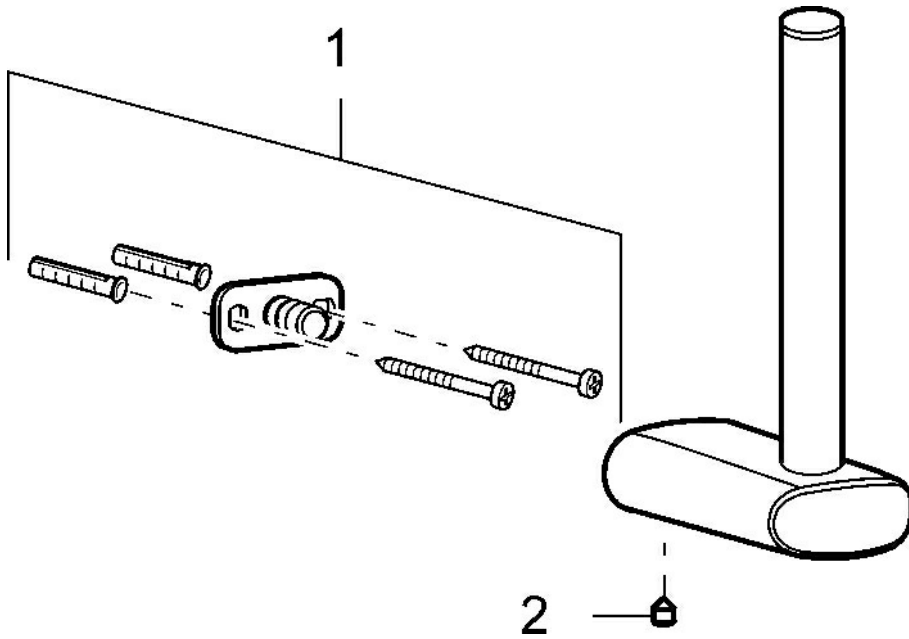

EAN: 4015474101722
static.hansa.com/43260900

- Badkamer
- Hulpuitrustingen
- Wandmontage
- Chrom

Technische gegevens

Reserveonderdelen

SP43260900

	Naam	Code
1	Bevestigingsset Stopgezet	59912081
2	Schroef, M5x6, SW2.5	59912617