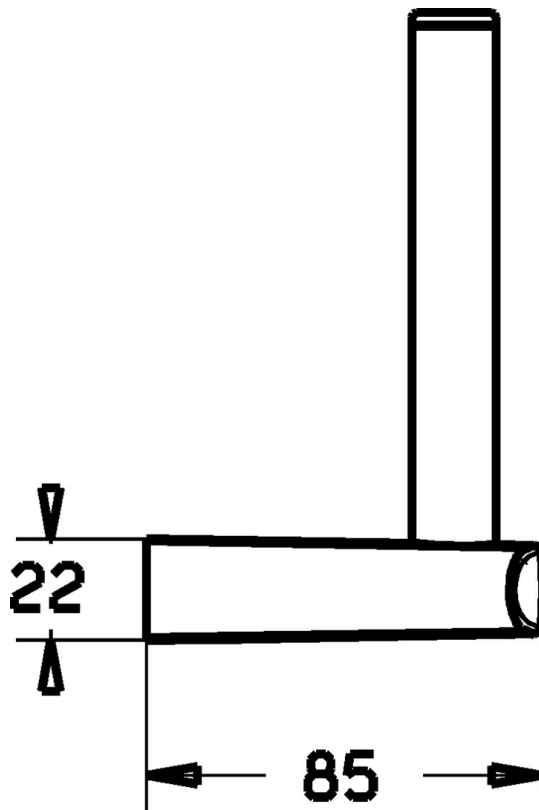

EAN: 4015474101722
static.hansa.com/43260900

- Badkamer
- Hulpuitrustingen
- Wandmontage
- Chrom

Technische gegevens

Reserveonderdelen

SP43260900

	Naam	Code
1	Bevestigingsset Stopgezet	59912081
2	Schroef, M5x6, SW2.5	59912617