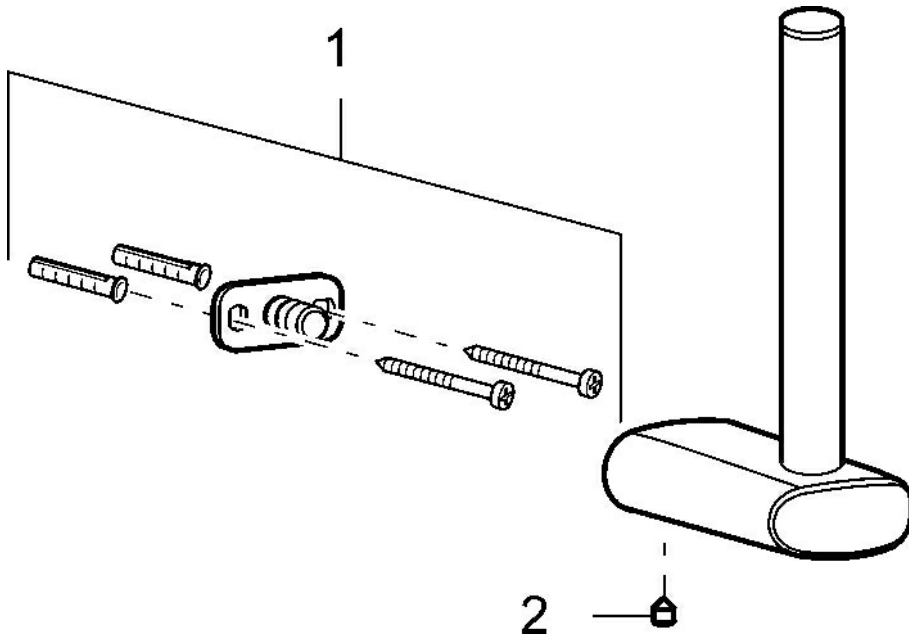

EAN: 4015474101722
static.hansa.com/43260900

- Bagno
- Accessori
- Montaggio a parete
- Cromo

Dati tecnici

Parti di ricambio

SP43260900

	Nome	Codice
1	Set di fissaggio Fuori produzione	59912081
2	Screw, M5x6, SW2.5	59912617