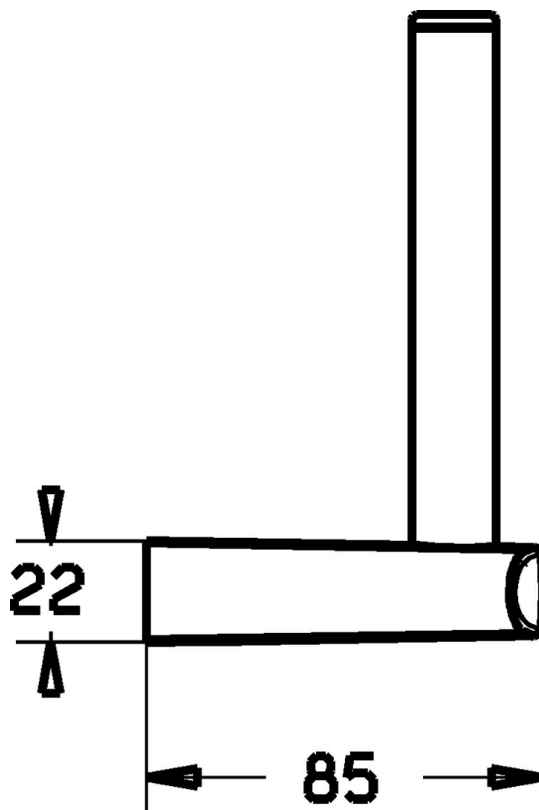

EAN: 4015474101722
static.hansa.com/43260900

- Bagno
- Accessori
- Montaggio a parete
- Cromo

Dati tecnici

Parti di ricambio

SP43260900

	Nome	Codice
1	Set di fissaggio Fuori produzione	59912081
2	Screw, M5x6, SW2.5	59912617