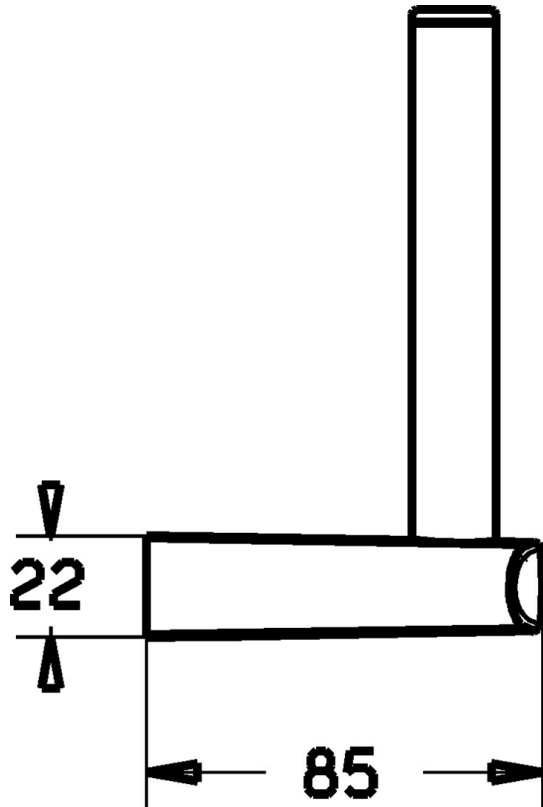

EAN: 4015474101722
static.hansa.com/43260900

- Badezimmer
- Zubehör
- Wandmontage
- Chrom

Technische Daten

Ersatzteile

SP43260900

	Name	Art.-Nr.
1	Befestigungssatz Ausgelaufen	59912081
2	Schraube, M5x6, SW2.5	59912617