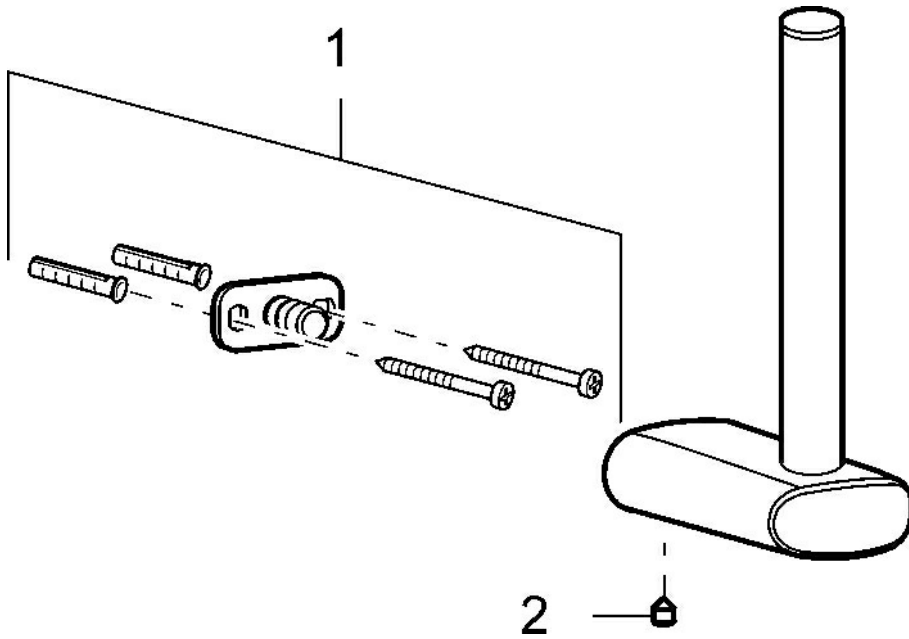

EAN: 4015474101722
static.hansa.com/43260900

- Badezimmer
- Zubehör
- Wandmontage
- Chrom

Technische Daten

Ersatzteile

SP43260900

	Name	Art.-Nr.
1	Befestigungssatz Ausgelaufen	59912081
2	Schraube, M5x6, SW2.5	59912617