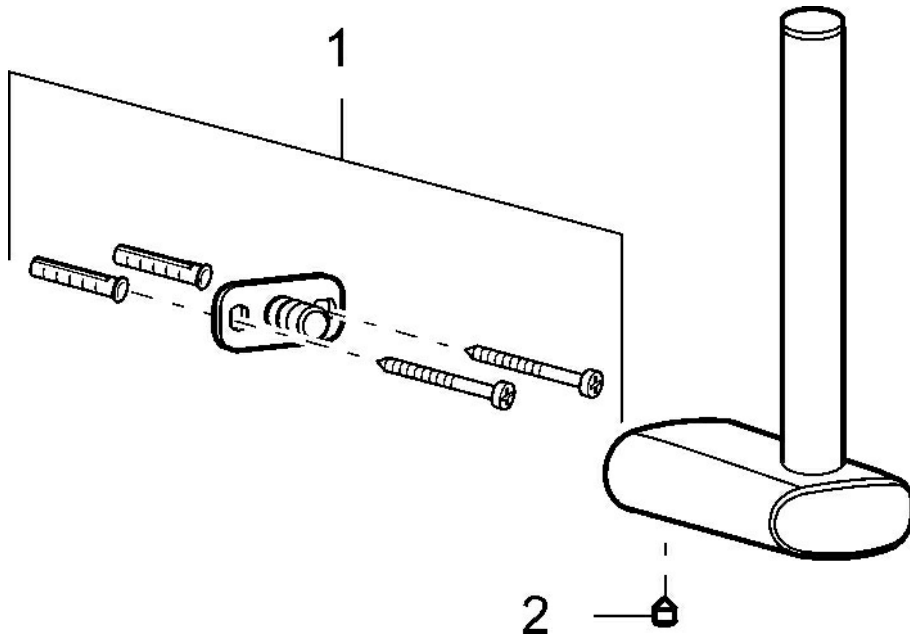

EAN: 4015474101722
static.hansa.com/43260900

- Koupelna
- Příslušenství
- Montáž na zeď
- Chrom

Technické údaje

Náhradní díly

SP43260900

	Název	Kód
1	Upevňovací set Ukončeno	59912081
2	Šroub, M5x6, SW2.5	59912617