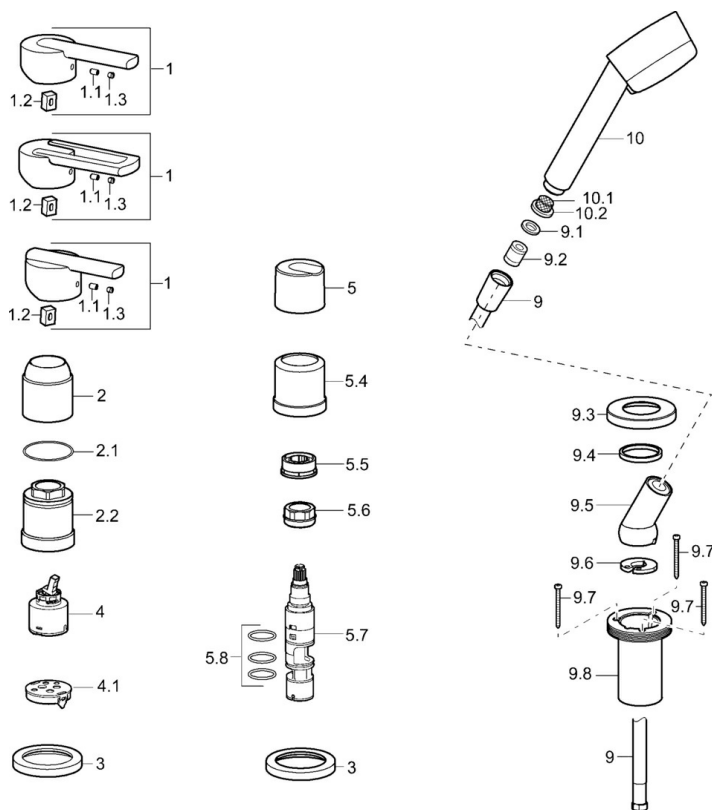

EAN: 4015474105706
static.hansa.com/43259030

- Sprcha & vana
- Jednopáková
- Montáž na okraj vany
- Chrom
- Jedna ovládací páka / rukojeť, Páka se symboly teplé a studené vody
- Zpětný ventil (-y)

Technické údaje

Technické vlastnosti

Zdroj teplé vody	max. +80°C
Pracovní tlak	0.5-10 bar
Zabezpečení proti zpětnému toku (ČSN EN 1717)	EB

Předpisy

Norma EN	EN 817
----------	---------------

Náhradní díly

SP43259030

	Název	Kód
1	Páka Ukončeno	43890005
1	Páka Ukončeno	43880003
1	Páka Ukončeno	59913774
1.1	Šroub, M5x8, SW2.5	59904755
1.2	Kluzné pouzdro (osazené)	59904778
1.3	Záslepka Šedá	59912112
2	Krytka Ukončeno	59912826
2.2	Maticí, M52x1, SW34 Ukončeno	59912825
3	Kryt příruby Ukončeno	59912827
4	Kartuše, 4.0 Classic	59912791
4.1	Adaptér, d 40 mm Ukončeno	59912828
5	Ovládací páka Ukončeno	59912807
5.4	Krytka	59912824
5.5	Regulátor průtoku	59911897
5.6	Oční šroub, M32x1.5	59911898
5.7	Přepínač	59912269
5.8	O-kroužek, d 24x2	59911835
9	Sprchová hadice, L=1750, G1/2-M12x1	59912281
9.1	Těsnící kroužek, d 21x12x2	59912304
9.2	Zpětný ventil	59905714
9.3	Kryt příruby, M70x1	59912287
9.4	Kroužek	59912286
9.5	Držák	59912282
9.6	[CZ3238]	59912337
9.7	Šroub, M4x45	59912291
9.8	Průchodka	59912290
10	Ruční sprcha Ukončeno	51170200
10.1	Šroubení pro připojení hadice, G1/2 Ukončeno	59912237
10.2	Filtr	59906859
N.I.	Nástavec-sada, L=30 Ukončeno	59912879
N.I.	Nástavec-sada, 30 mm Ukončeno	59912909