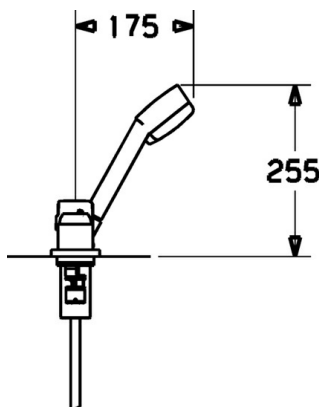

EAN: 4015474105706
static.hansa.com/43259030

- Sprcha & vana
- Jednopáková
- Montáž na okraj vany
- Chrom
- Jedna ovládací páka / rukojeť, Páka se symboly teplé a studené vody
- Zpětný ventil (-y)

Technické údaje

Technické vlastnosti

Zdroj teplé vody	max. +80°C
Pracovní tlak	0.5-10 bar
Zabezpečení proti zpětnému toku (ČSN EN 1717)	EB

Předpisy

Norma EN	EN 817
----------	---------------

Náhradní díly

SP43259030

	Název	Kód
1	Páka Ukončeno	43890005
1	Páka Ukončeno	43880003
1	Páka Ukončeno	59913774
1.1	Šroub, M5x8, SW2.5	59904755
1.2	Kluzné pouzdro (osazené)	59904778
1.3	Záslepka Šedá	59912112
2	Krytka Ukončeno	59912826
2.2	Maticí, M52x1, SW34 Ukončeno	59912825
3	Kryt příruby Ukončeno	59912827
4	Kartuše, 4.0 Classic	59912791
4.1	Adaptér, d 40 mm Ukončeno	59912828
5	Ovládací páka Ukončeno	59912807
5.4	Krytka	59912824
5.5	Regulátor průtoku	59911897
5.6	Oční šroub, M32x1.5	59911898
5.7	Přepínač	59912269
5.8	O-kroužek, d 24x2	59911835
9	Sprchová hadice, L=1750, G1/2-M12x1	59912281
9.1	Těsnící kroužek, d 21x12x2	59912304
9.2	Zpětný ventil	59905714
9.3	Kryt příruby, M70x1	59912287
9.4	Kroužek	59912286
9.5	Držák	59912282
9.6	[CZ3238]	59912337
9.7	Šroub, M4x45	59912291
9.8	Průchodka	59912290
10	Ruční sprcha Ukončeno	51170200
10.1	Šroubení pro připojení hadice, G1/2 Ukončeno	59912237
10.2	Filtr	59906859
N.I.	Nástavec-sada, L=30 Ukončeno	59912879
N.I.	Nástavec-sada, 30 mm Ukončeno	59912909