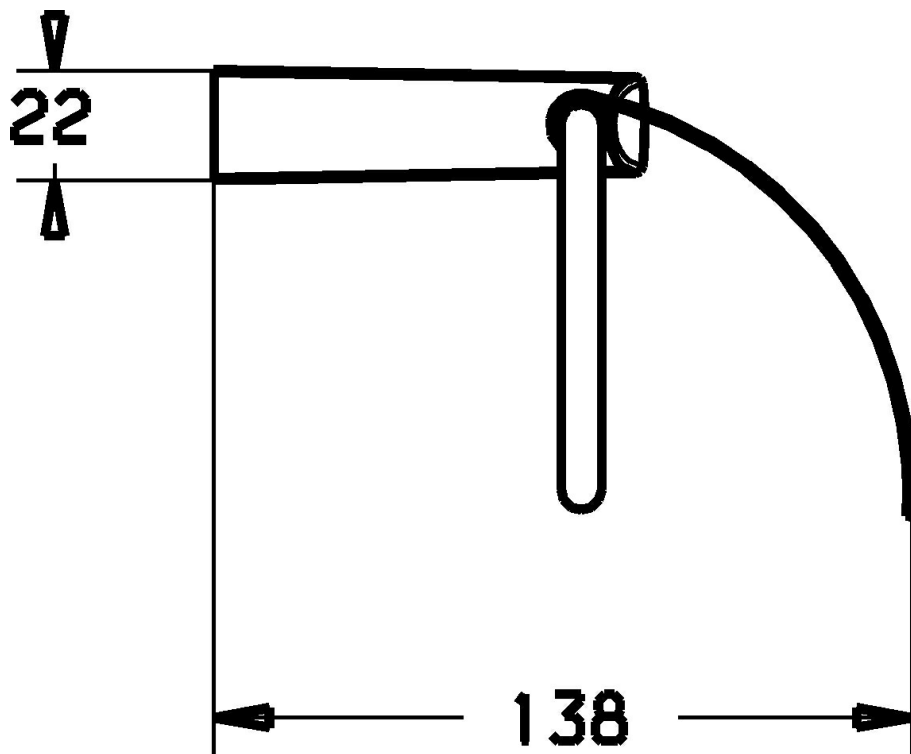

EAN: 4015474101647  
[static.hansa.com/43240900](https://static.hansa.com/43240900)

- Badkamer
- Hulpuitrustingen
- Wandmontage
- Chroom

### SP43240900

	Naam	Code
1	Bevestigingsset Stopgezet	59912081
2	Schroef, M5x6, SW2.5	59912617
5.1	Kap Chroom Stopgezet	59912836
5.3	Bevestigingsset Chroom Stopgezet	59912840