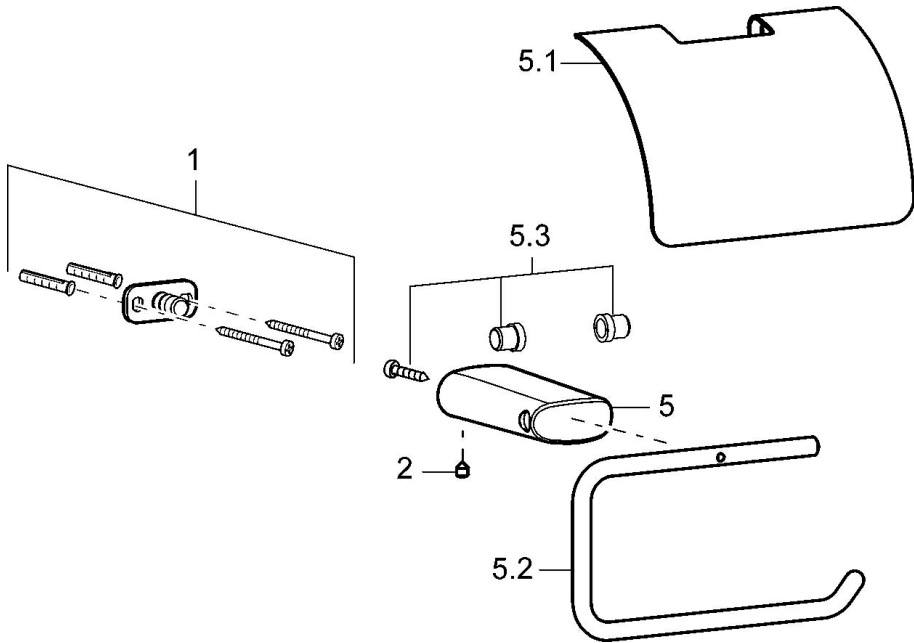

EAN: 4015474101647  
[static.hansa.com/43240900](https://static.hansa.com/43240900)

- Badkamer
- Hulpuitrustingen
- Wandmontage
- Chroom

### Technische gegevens

## Reserveonderdelen

### SP43240900

	Naam	Code
1	Bevestigingsset Stopgezet	59912081
2	Schroef, M5x6, SW2.5	59912617
5.1	Kap Chroom Stopgezet	59912836
5.3	Bevestigingsset Chroom Stopgezet	59912840