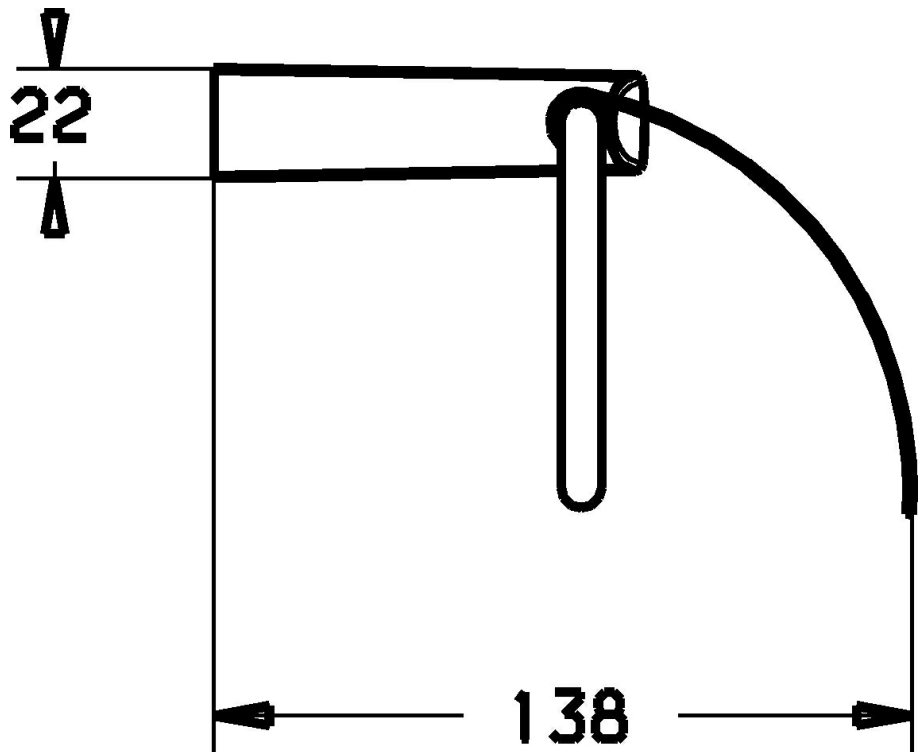

EAN: 4015474101647
static.hansa.com/43240900

- Badezimmer
- Zubehör
- Wandmontage
- Chrom

Technische Daten

Ersatzteile

SP43240900

	Name	Art.-Nr.
1	Befestigungssatz Ausgelaufen	59912081
2	Schraube, M5x6, SW2.5	59912617
5.1	Abdeckkappe Ausgelaufen	59912836
5.3	Befestigungssatz Ausgelaufen	59912840