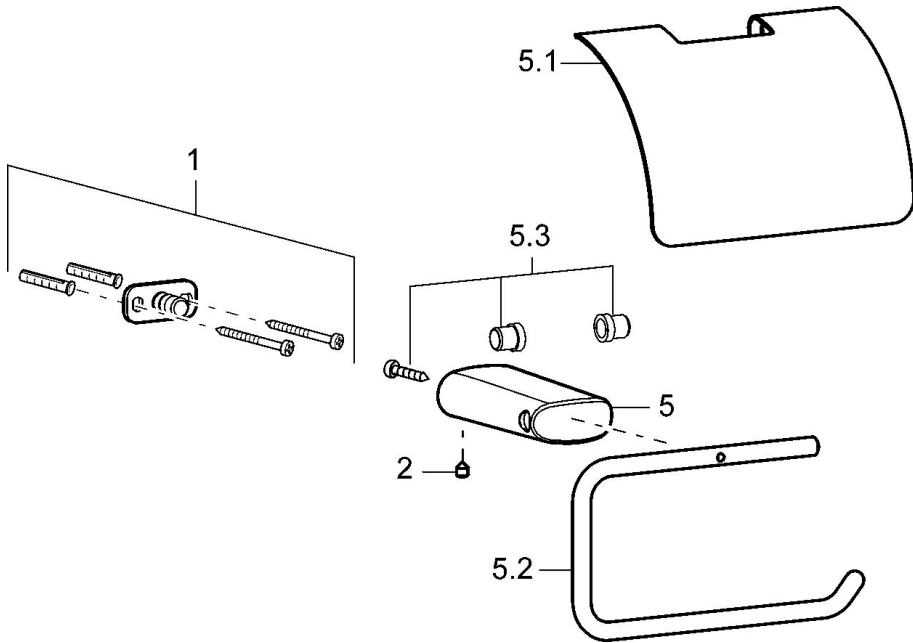

EAN: 4015474101647
static.hansa.com/43240900

- Badezimmer
- Zubehör
- Wandmontage
- Chrom

Technische Daten

Ersatzteile

SP43240900

	Name	Art.-Nr.
1	Befestigungssatz Ausgelaufen	59912081
2	Schraube, M5x6, SW2.5	59912617
5.1	Abdeckkappe Ausgelaufen	59912836
5.3	Befestigungssatz Ausgelaufen	59912840