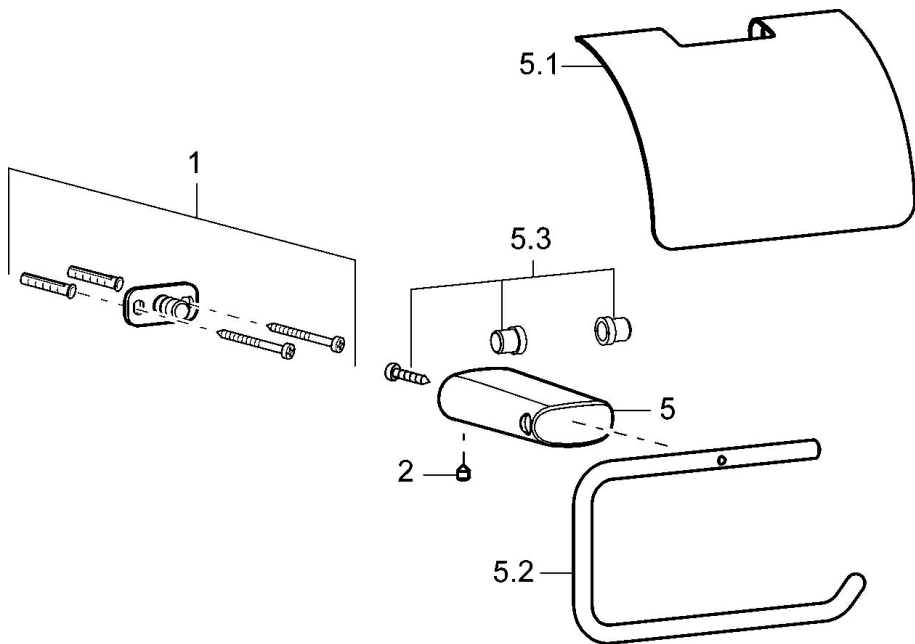

EAN: 4015474101647
static.hansa.com/43240900

- Koupelna
- Příslušenství
- Montáž na zeď
- Chrom

Technické údaje

Náhradní díly

SP43240900

	Název	Kód
1	Upevňovací set Ukončeno	59912081
2	Šroub, M5x6, SW2.5	59912617
5.1	Víko Ukončeno	59912836
5.3	Upevňovací set Ukončeno	59912840