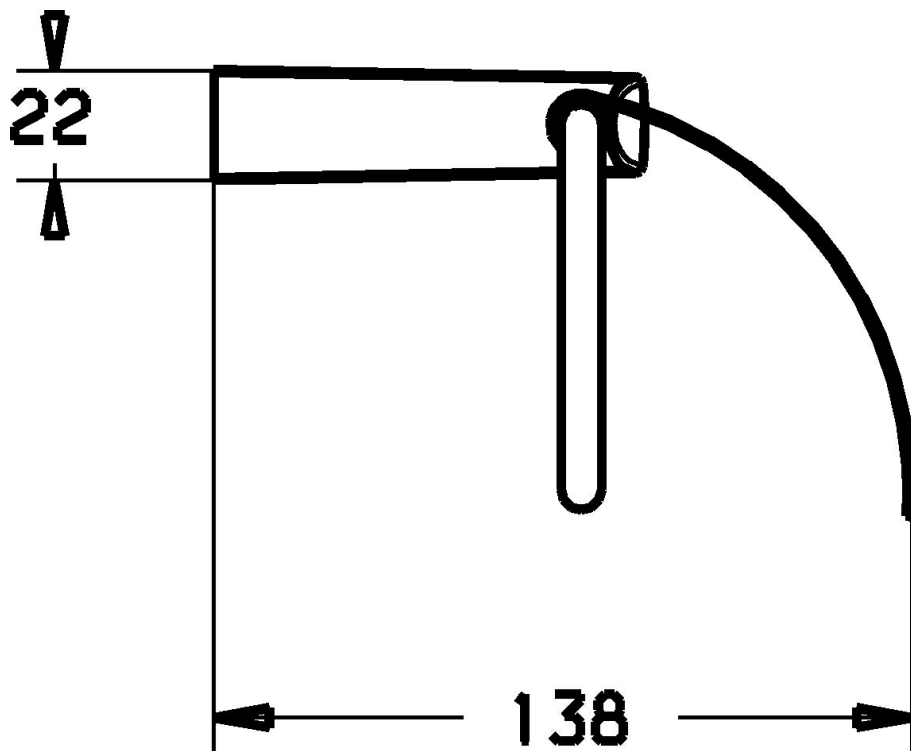

EAN: 4015474101647
static.hansa.com/43240900

- Koupelna
- Příslušenství
- Montáž na zeď
- Chrom

Technické údaje

Náhradní díly

SP43240900

	Název	Kód
1	Upevňovací set Ukončeno	59912081
2	Šroub, M5x6, SW2.5	59912617
5.1	Víko Ukončeno	59912836
5.3	Upevňovací set Ukončeno	59912840