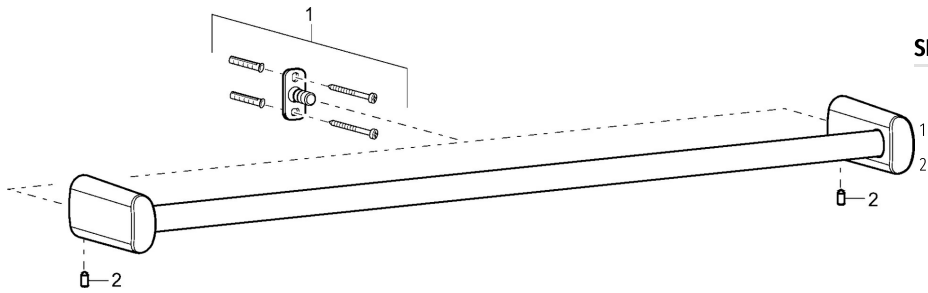

#### SP43220900

Názov	Kód
Upevňovací set Ukončené	59912081
Pin, M5x8 Ukončené	59912082