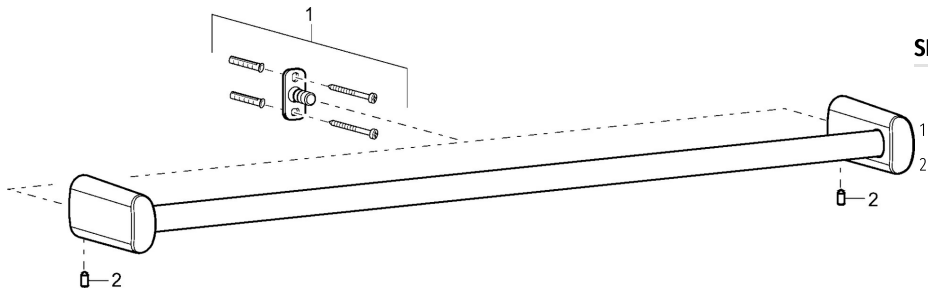

EAN: 4015474101623
static.hansa.com/43230900

- Badkamer
- Hulpuitrustingen
- Wandmontage
- Chroom

Technische gegevens

Reserveonderdelen

SP43220900

Naam	Code
Bevestigingsset Stopgezet	59912081
Pin, M5x8 Stopgezet	59912082