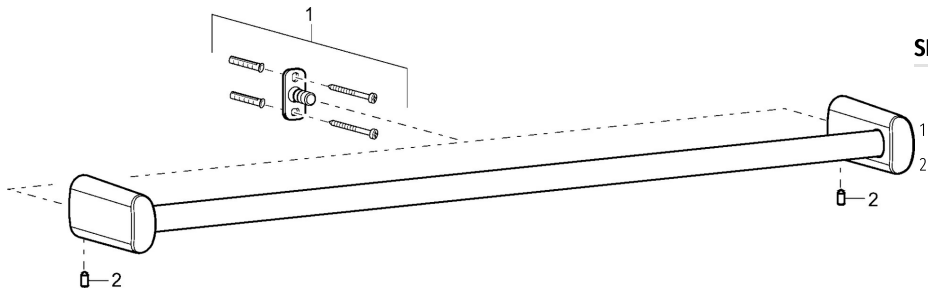

EAN: 4015474101623
static.hansa.com/43230900

- Bagno
- Accessori
- Montaggio a parete
- Cromo

Dati tecnici

Parti di ricambio

SP43220900

Nome	Codice
Set di fissaggio Fuori produzione	59912081
Pin, M5x8 Fuori produzione	59912082