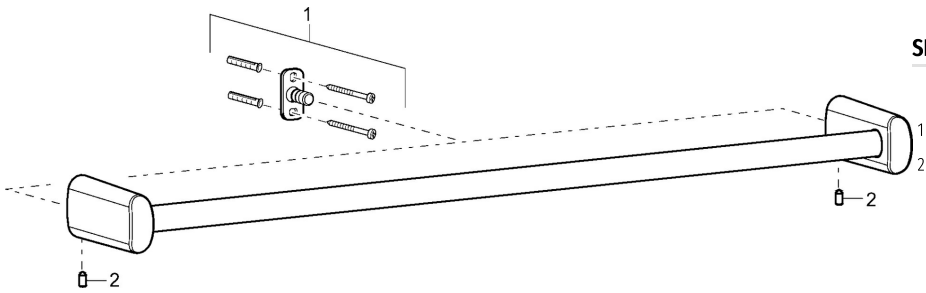

EAN: 4015474101623
static.hansa.com/43230900

- Salle de bain
- Equipement auxiliaire
- Montage mural
- Chrome

Caractéristiques techniques

Pièces de rechange

SP43220900

Nom	Code
Ensemble de fixation Arrêté	59912081
Goupille, M5x8 Arrêté	59912082