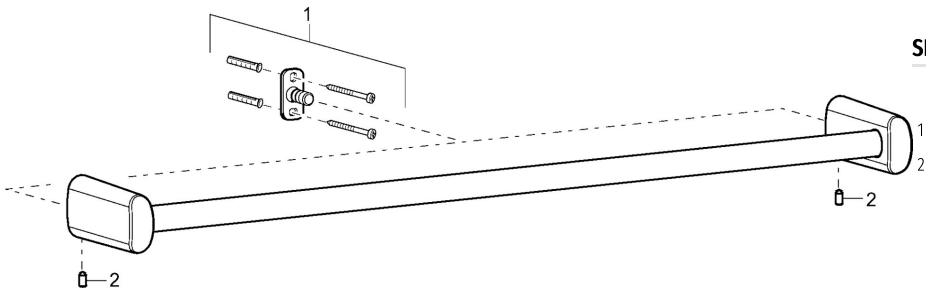

EAN: 4015474101623
static.hansa.com/43230900

- Badezimmer
- Zubehör
- Wandmontage
- Chrom

Technische Daten

Ersatzteile

SP43220900

Name	Art.-Nr.
Befestigungssatz Ausgelaufen	59912081
Stift, M5x8 Ausgelaufen	59912082