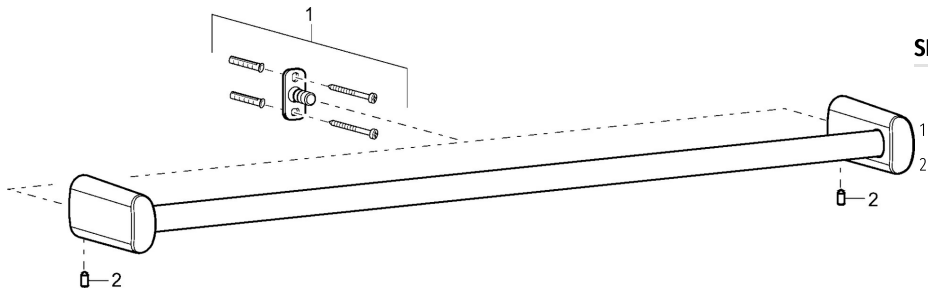

EAN: 4015474101623
static.hansa.com/43230900

- Koupelna
- Příslušenství
- Montáž na zeď
- Chrom

Technické údaje

Náhradní díly

SP43220900

Název	Kód
Upevňovací set Ukončeno	59912081
Kolík, M5x8 Ukončeno	59912082