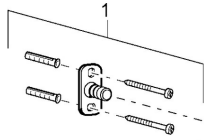

EAN: 4015474101609
static.hansa.com/43220900

- Kúpeľňa
- Príslušenstvo
- Nástenná montáž
- Chróm

Technické údaje

Náhradné diely

SP43220900

Názov

Upevňovací set Ukončené
 Pin, M5x8 Ukončené

Kód