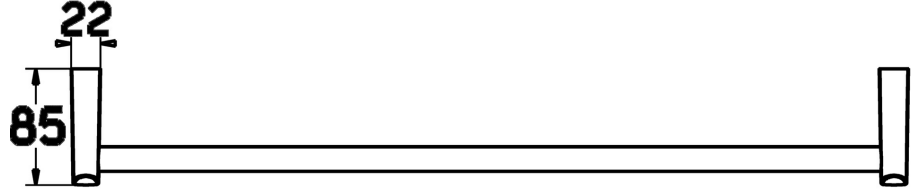

EAN: 4015474101609
static.hansa.com/43220900

- Kúpeľňa
- Príslušenstvo
- Nástenná montáž
- Chróm

Technické údaje

Náhradné diely

SP43220900

Názov

Upevňovací set Ukončené
 Pin, M5x8 Ukončené

Kód