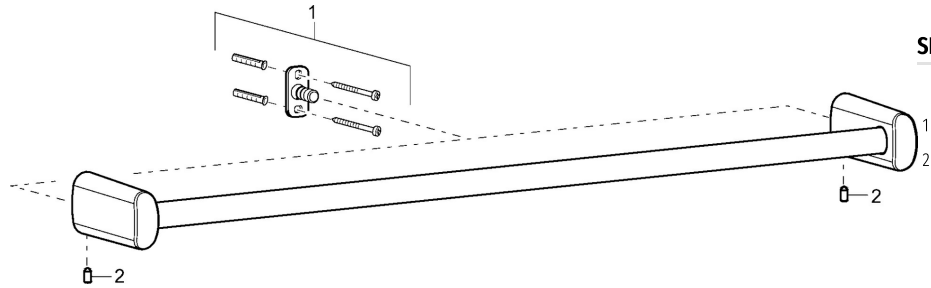

#### SP43220900

| Naam                      | Code     |
|---------------------------|----------|
| Bevestigingsset Stopgezet | 59912081 |
| Pin, M5x8 Stopgezet       | 59912082 |