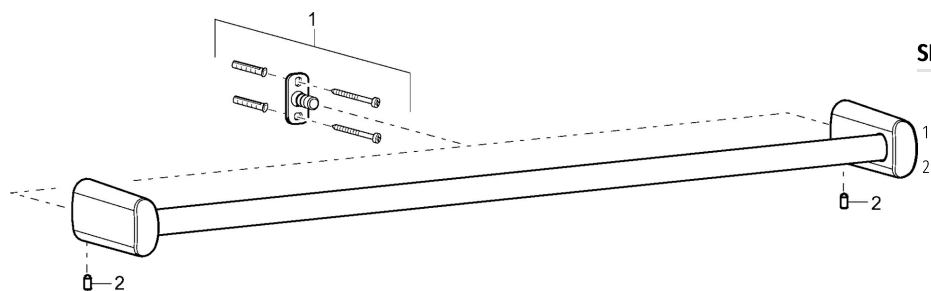

EAN: 4015474101609  
[static.hansa.com/43220900](http://static.hansa.com/43220900)

- Bagno
- Accessori
- Montaggio a parete
- Cromo

## Parti di ricambio

### SP43220900

Nome	Codice
Set di fissaggio Fuori produzione	59912081
Pin, M5x8 Fuori produzione	59912082