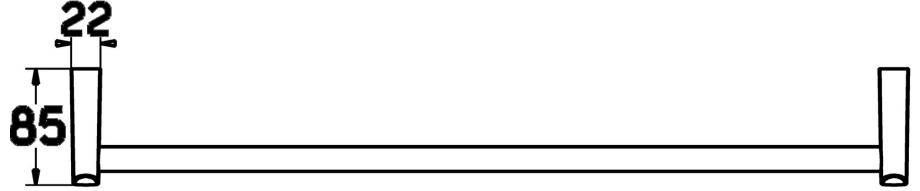

EAN: 4015474101609
static.hansa.com/43220900

- Salle de bain
- Equipement auxiliaire
- Montage mural
- Chrome

Caractéristiques techniques

Pièces de rechange

SP43220900

Nom	Code
Ensemble de fixation Arrêté	59912081
Goupille, M5x8 Arrêté	59912082