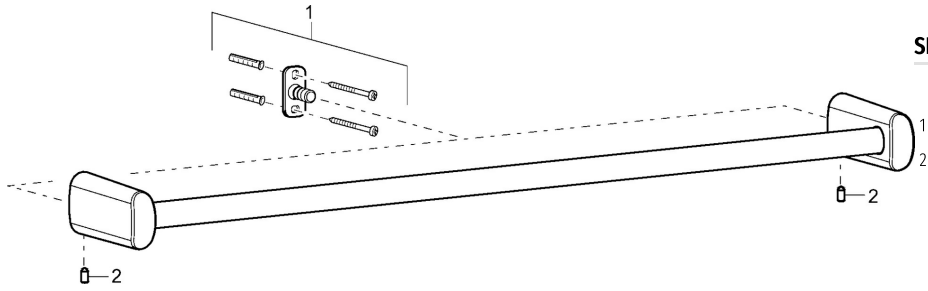

EAN: 4015474101609
static.hansa.com/43220900

- Salle de bain
- Equipement auxiliaire
- Montage mural
- Chrome

Caractéristiques techniques

Pièces de rechange

SP43220900

Nom	Code
Ensemble de fixation Arrêté	59912081
Goupille, M5x8 Arrêté	59912082