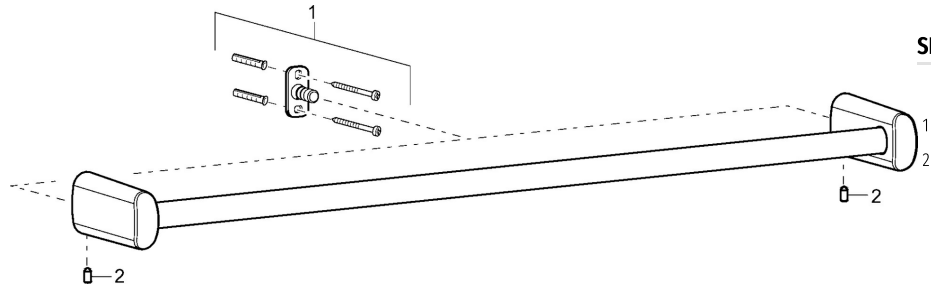

EAN: 4015474101609
static.hansa.com/43220900

- Badezimmer
- Zubehör
- Wandmontage
- Chrom

Technische Daten

Ersatzteile

SP43220900

Name	Art.-Nr.
Befestigungssatz Ausgelaufen	59912081
Stift, M5x8 Ausgelaufen	59912082