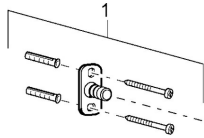

EAN: 4015474101609
static.hansa.com/43220900

- Koupelna
- Příslušenství
- Montáž na zeď
- Chrom

Technické údaje

Náhradní díly

SP43220900

Název	Kód
Upevňovací set Ukončeno	59912081
Kolík, M5x8 Ukončeno	59912082