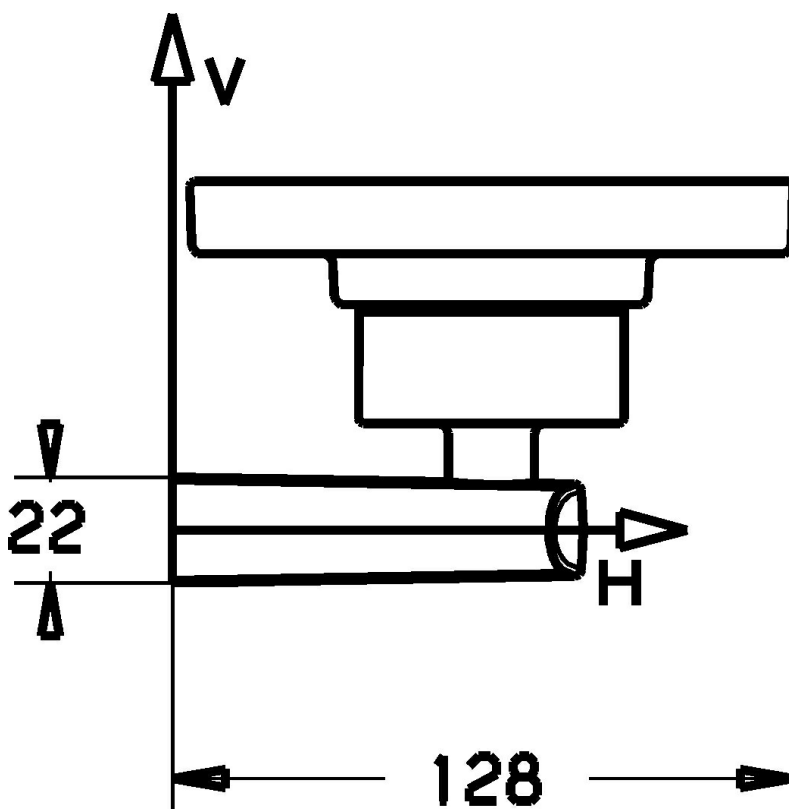

EAN: 4015474101586
static.hansa.com/43200900

- Riešenia pre sprchy
- Príslušenstvo
- Nástenná montáž
- Chróm

Technické údaje

Náhradné diely

SP43200900

	Názov	Kód
1	Upevňovací set Ukončené	59912081
2	Skrutka, M5x6, SW2.5	59912617
2.2	Držiak , 45 mm Ukončené	59912830
2.4	Vnútorná časť, d 51x45 Ukončené	59912831
5	Mydlovnička Ukončené	59912834