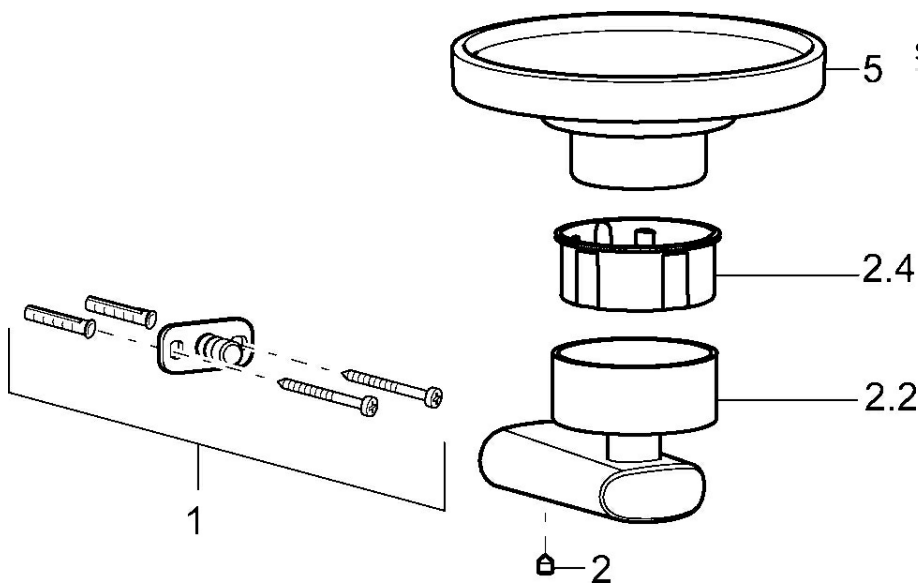

EAN: 4015474101586
static.hansa.com/43200900

- Riešenia pre sprchy
- Príslušenstvo
- Nástenná montáž
- Chróm

Technické údaje

Náhradné diely

SP43200900

	Názov	Kód
1	Upevňovací set Ukončené	59912081
2	Skrutka, M5x6, SW2.5	59912617
2.2	Držiak , 45 mm Ukončené	59912830
2.4	Vnútorná časť, d 51x45 Ukončené	59912831
5	Mydlovnička Ukončené	59912834