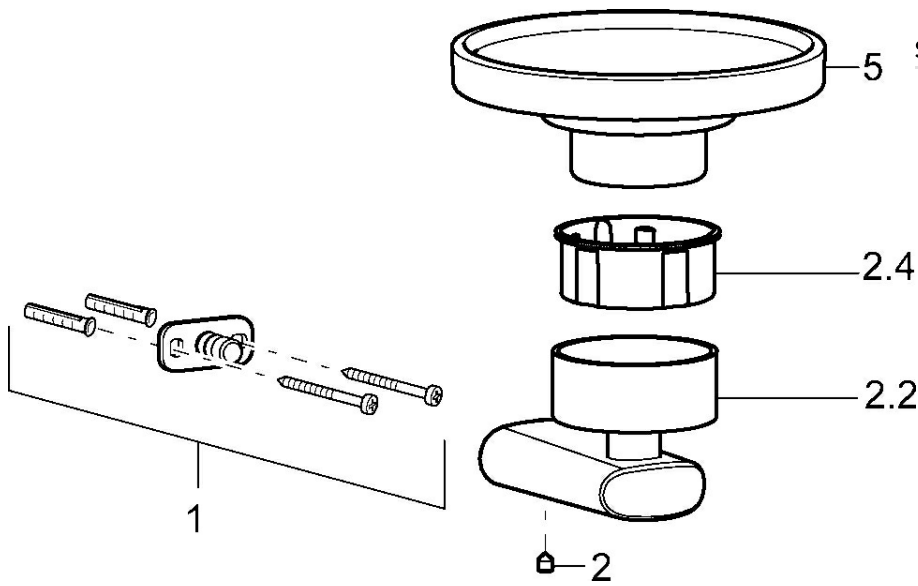

EAN: 4015474101586
static.hansa.com/43200900

- Soluzioni doccia
- Accessori
- Montaggio a parete
- Cromo

Dati tecnici

Parti di ricambio

SP43200900

	Nome	Codice
1	Set di fissaggio Fuori produzione	59912081
2	Screw, M5x6, SW2.5	59912617
2.2	Supporto a muro, 45 mm Cromo Fuori produzione	59912830
2.4	Parte interna, d 51x45 Fuori produzione	59912831
5	Portasapone Fuori produzione	59912834