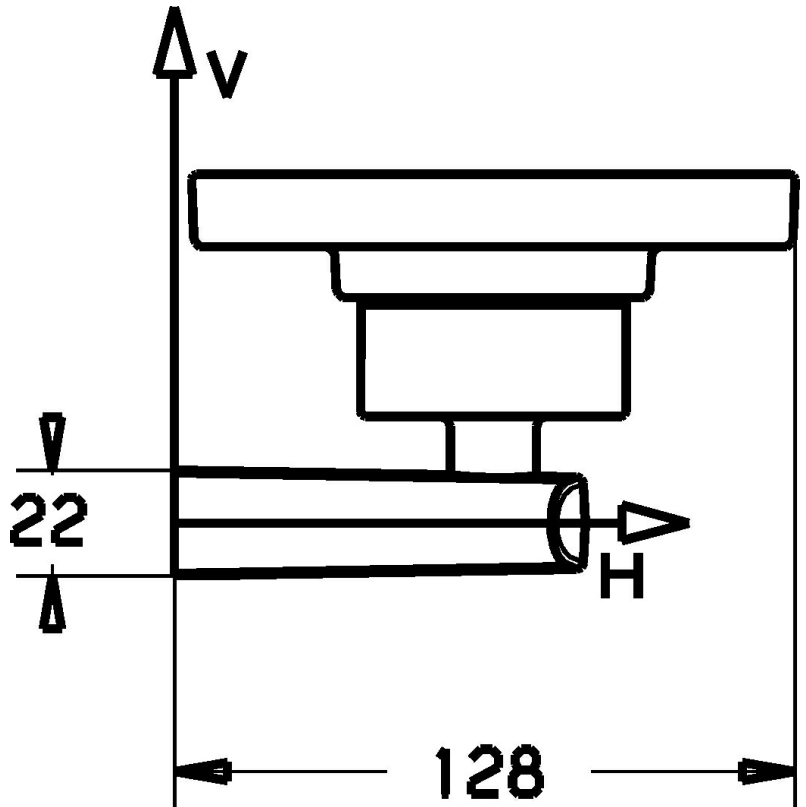

EAN: 4015474101586
static.hansa.com/43200900

- Soluzioni doccia
- Accessori
- Montaggio a parete
- Cromo

Dati tecnici

Parti di ricambio

SP43200900

	Nome	Codice
1	Set di fissaggio Fuori produzione	59912081
2	Screw, M5x6, SW2.5	59912617
2.2	Supporto a muro, 45 mm Cromo Fuori produzione	59912830
2.4	Parte interna, d 51x45 Fuori produzione	59912831
5	Portasapone Fuori produzione	59912834