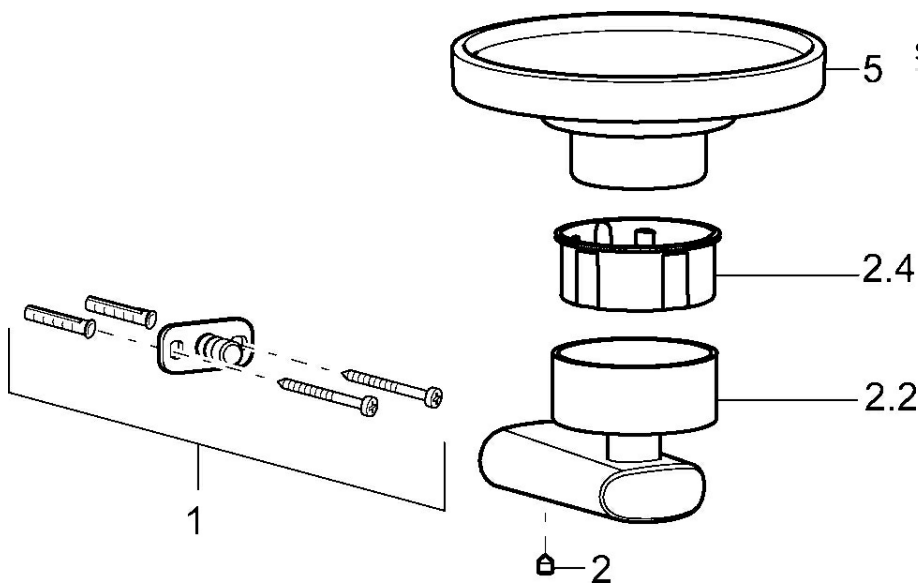

EAN: 4015474101586
static.hansa.com/43200900

- Solutions de douche
- Equipement auxiliaire
- Montage mural
- Chrome

Caractéristiques techniques

Pièces de rechange

SP43200900

| | Nom | Code |
|-----|--------------------------------------|----------|
| 1 | Ensemble de fixation Arrêté | 59912081 |
| 2 | Vis, M5x6, SW2.5 | 59912617 |
| 2.2 | Support mural, 45 mm Arrêté | 59912830 |
| 2.4 | La partie intérieure, d 51x45 Arrêté | 59912831 |
| 5 | Support savon Arrêté | 59912834 |