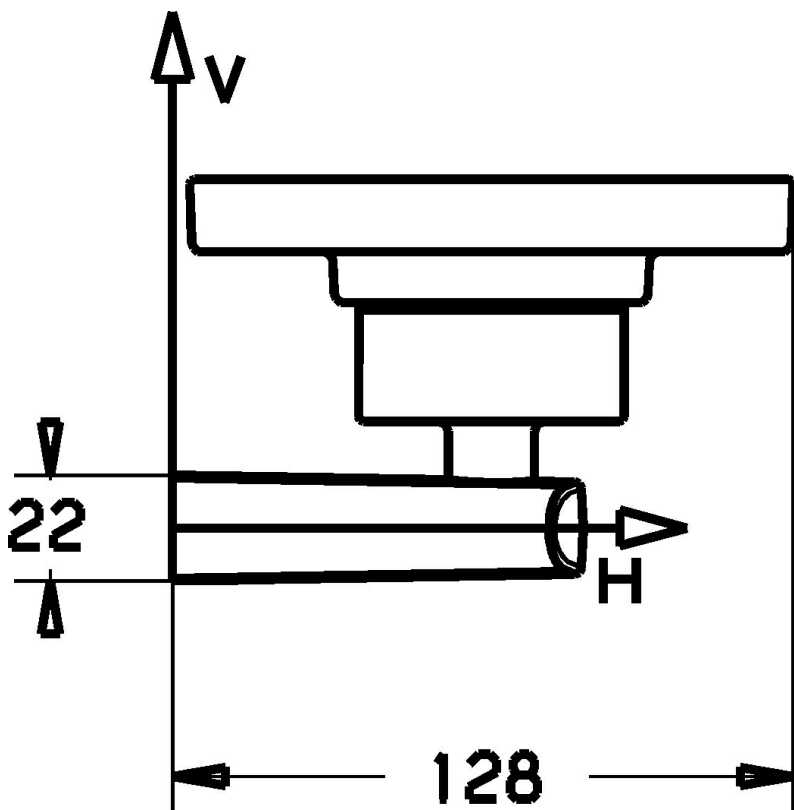

EAN: 4015474101586
static.hansa.com/43200900

- Solutions de douche
- Equipement auxiliaire
- Montage mural
- Chrome

Caractéristiques techniques

Pièces de rechange

SP43200900

| | Nom | Code |
|-----|--------------------------------------|----------|
| 1 | Ensemble de fixation Arrêté | 59912081 |
| 2 | Vis, M5x6, SW2.5 | 59912617 |
| 2.2 | Support mural, 45 mm Arrêté | 59912830 |
| 2.4 | La partie intérieure, d 51x45 Arrêté | 59912831 |
| 5 | Support savon Arrêté | 59912834 |