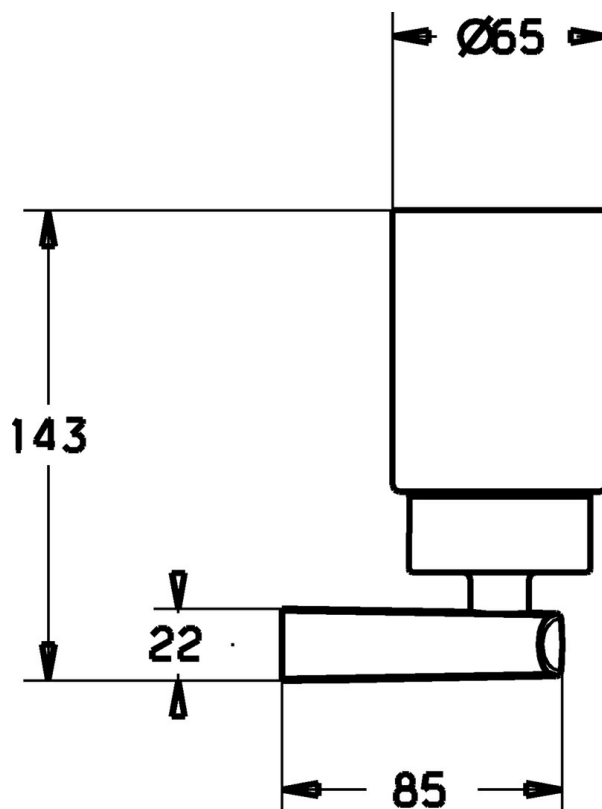

- Kúpeľňa
- Príslušenstvo
- Nástenná montáž
- Chróm