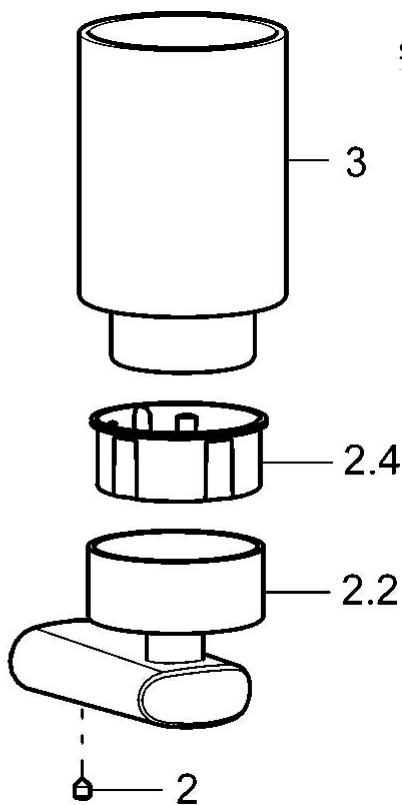

EAN: 4015474101548  
[static.hansa.com/43190900](https://static.hansa.com/43190900)

- Kúpeľňa
- Príslušenstvo
- Nástenná montáž
- Chróm

### SP43190900

	Názov	Kód
1	Upevňovací set Ukončené	59912081
2	Skrutka, M5x6, SW2.5	59912617
2.2	Držiak , 45 mm Ukončené	59912830
2.4	Vnútoraná časť, d 51x45 Ukončené	59912831
3	Ukončené	59912832