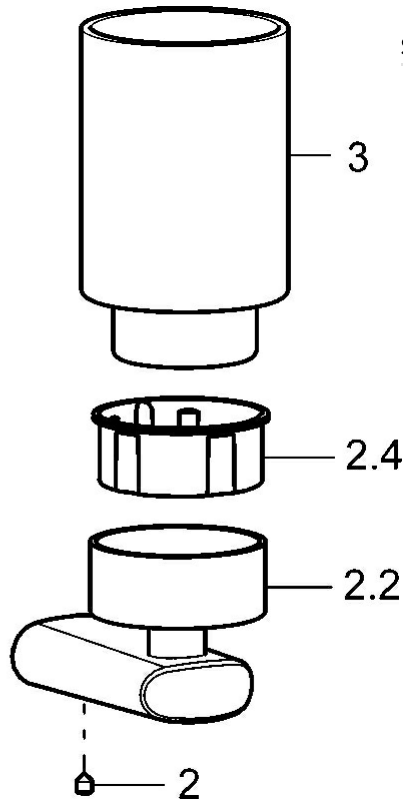

EAN: 4015474101548
static.hansa.com/43190900

- Badkamer
- Hulpuitrustingen
- Wandmontage
- Chrom

Technische gegevens

Reserveonderdelen

SP43190900

	Naam	Code
1	Bevestigingsset Stopgezet	59912081
2	Schroef, M5x6, SW2.5	59912617
2.2	Muurhaak, 45 mm Chrom Stopgezet	59912830
2.4	Binnenste deel, d 51x45 Stopgezet	59912831
3	Glas Stopgezet	59912832