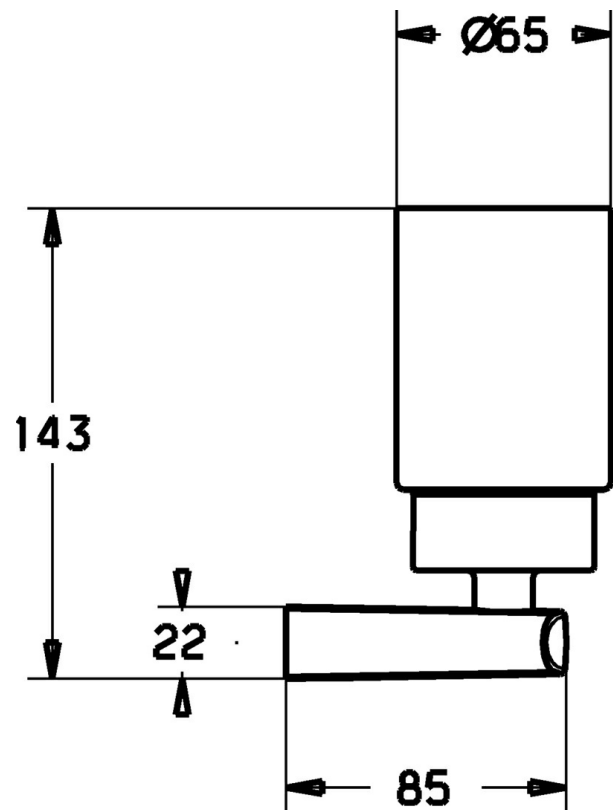

EAN: 4015474101548
static.hansa.com/43190900

- Badkamer
- Hulpuitrustingen
- Wandmontage
- Chrom

Technische gegevens

Reserveonderdelen

SP43190900

	Naam	Code
1	Bevestigingsset Stopgezet	59912081
2	Schroef, M5x6, SW2.5	59912617
2.2	Muurhaak, 45 mm Chrom Stopgezet	59912830
2.4	Binnenste deel, d 51x45 Stopgezet	59912831
3	Glas Stopgezet	59912832