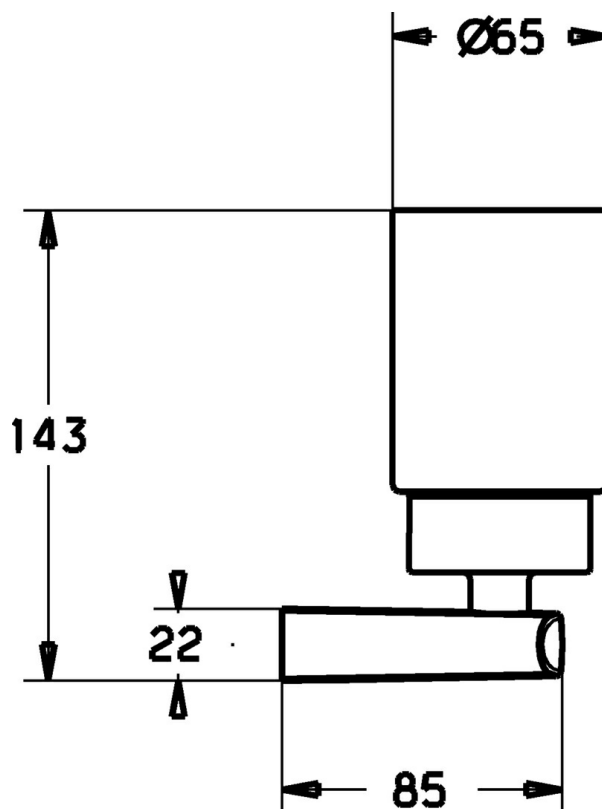

EAN: 4015474101548
static.hansa.com/43190900

- Bagno
- Accessori
- Montaggio a parete
- Cromo

Dati tecnici

Parti di ricambio

SP43190900

| | Nome | Codice |
|-----|---|----------|
| 1 | Set di fissaggio Fuori produzione | 59912081 |
| 2 | Screw, M5x6, SW2.5 | 59912617 |
| 2.2 | Supporto a muro, 45 mm Cromo Fuori produzione | 59912830 |
| 2.4 | Parte interna, d 51x45 Fuori produzione | 59912831 |
| 3 | Bicchiere Fuori produzione | 59912832 |