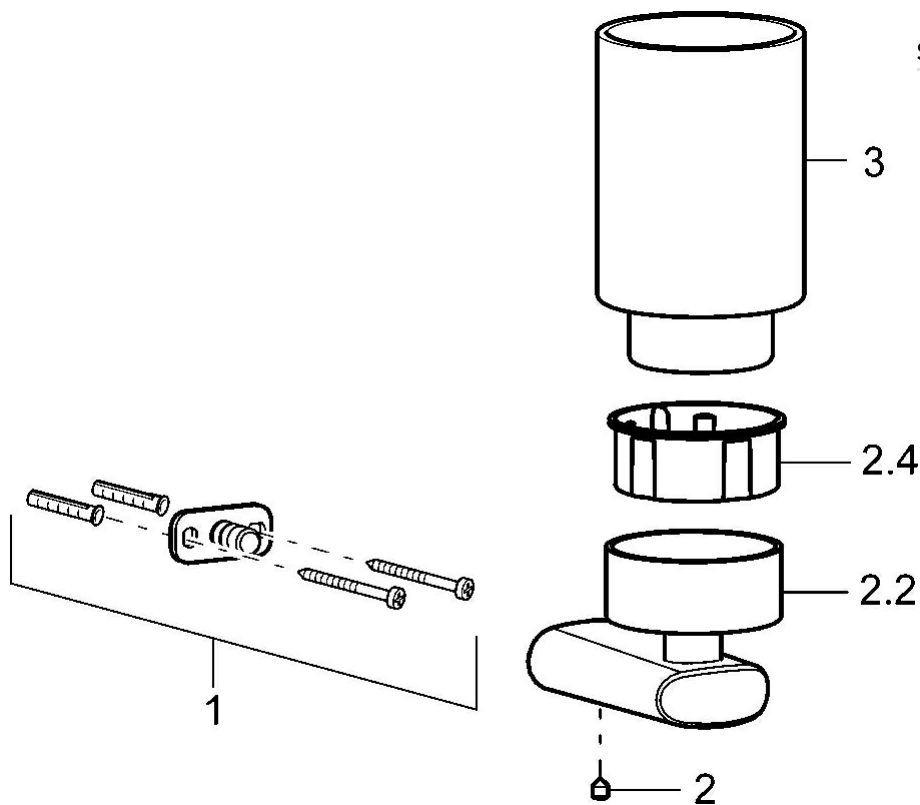

EAN: 4015474101548
static.hansa.com/43190900

- Bagno
- Accessori
- Montaggio a parete
- Cromo

Dati tecnici

Parti di ricambio

SP43190900

| | Nome | Codice |
|-----|---|----------|
| 1 | Set di fissaggio Fuori produzione | 59912081 |
| 2 | Screw, M5x6, SW2.5 | 59912617 |
| 2.2 | Supporto a muro, 45 mm Cromo Fuori produzione | 59912830 |
| 2.4 | Parte interna, d 51x45 Fuori produzione | 59912831 |
| 3 | Bicchiere Fuori produzione | 59912832 |