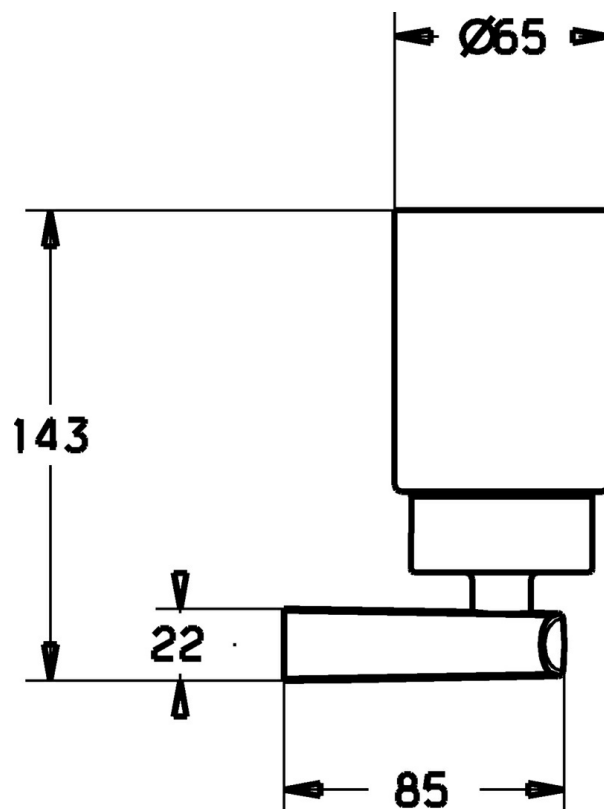

EAN: 4015474101548  
[static.hansa.com/43190900](https://static.hansa.com/43190900)

- Koupelna
- Příslušenství
- Montáž na zeď
- Chrom

### SP43190900

	Název	Kód
1	Upevňovací set Ukončeno	59912081
2	Šroub, M5x6, SW2.5	59912617
2.2	Držák, 45 mm Ukončeno	59912830
2.4	Vnitřní část, d 51x45 Ukončeno	59912831
3	Sklo Ukončeno	59912832