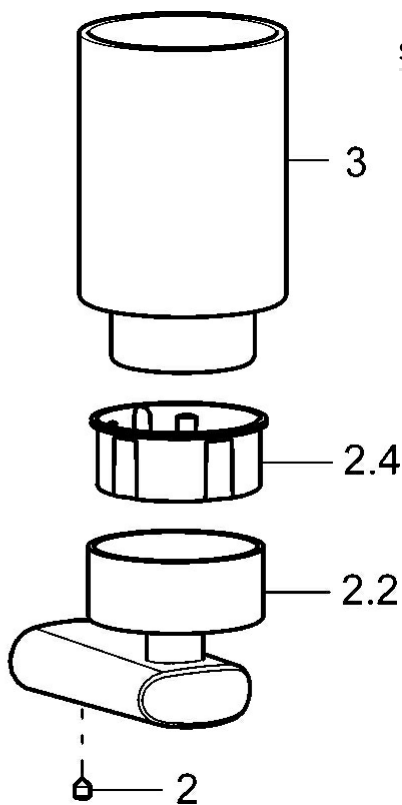

EAN: 4015474101548  
[static.hansa.com/43190900](https://static.hansa.com/43190900)

- Koupelna
- Příslušenství
- Montáž na zeď
- Chrom

### SP43190900

	Název	Kód
1	Upevňovací set Ukončeno	59912081
2	Šroub, M5x6, SW2.5	59912617
2.2	Držák, 45 mm Ukončeno	59912830
2.4	Vnitřní část, d 51x45 Ukončeno	59912831
3	Sklo Ukončeno	59912832