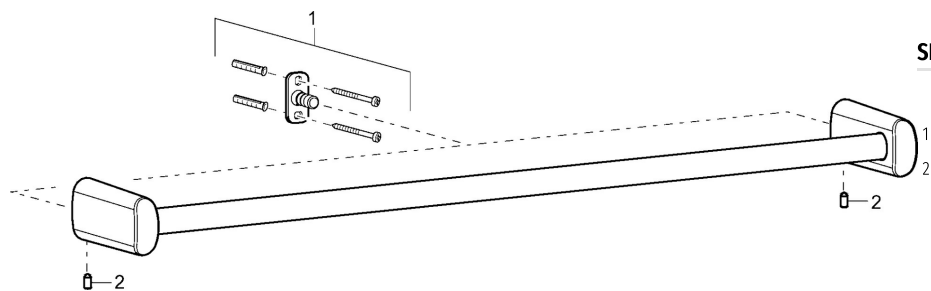

EAN: 4015474101500
static.hansa.com/43160900

- Sprcha a vaňa
- Príslušenstvo
- Nástenná montáž
- Chróm

Technické údaje

Náhradné diely

SP43220900

Názov	Kód
Upevňovací set Ukončené	59912081
Pin, M5x8 Ukončené	59912082