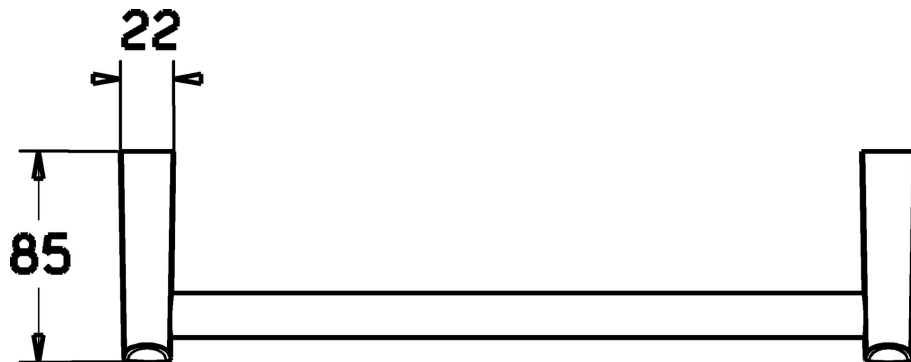

EAN: 4015474101500
static.hansa.com/43160900

- Sprcha a vaňa
- Príslušenstvo
- Nástenná montáž
- Chróm

Technické údaje

Náhradné diely

SP43220900

Názov	Kód
Upevňovací set Ukončené	59912081
Pin, M5x8 Ukončené	59912082