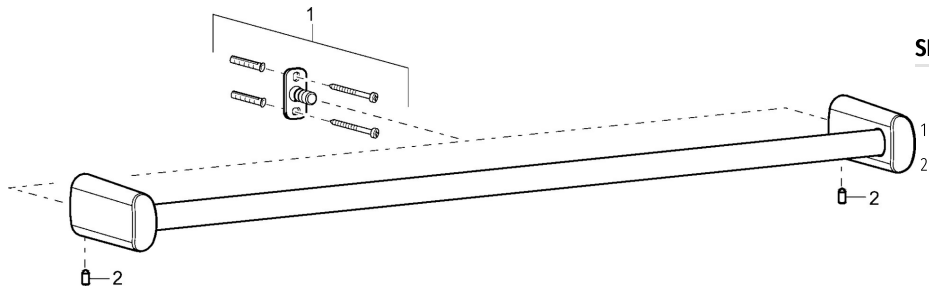

EAN: 4015474101500  
[static.hansa.com/43160900](https://static.hansa.com/43160900)

- Bad en douche
- Hulpuitrustingen
- Wandmontage
- Chroom

#### SP43220900

Naam	Code
Bevestigingsset Stopgezet	59912081
Pin, M5x8 Stopgezet	59912082