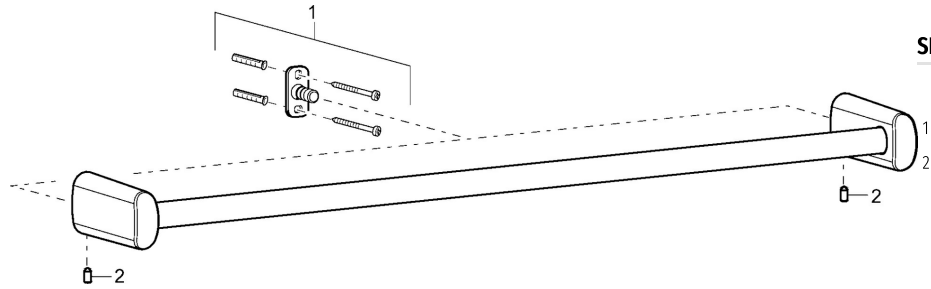

EAN: 4015474101500
static.hansa.com/43160900

- Vasca & doccia
- Accessori
- Montaggio a parete
- Cromo

Dati tecnici

Parti di ricambio

SP43220900

Nome	Codice
Set di fissaggio Fuori produzione	59912081
Pin, M5x8 Fuori produzione	59912082