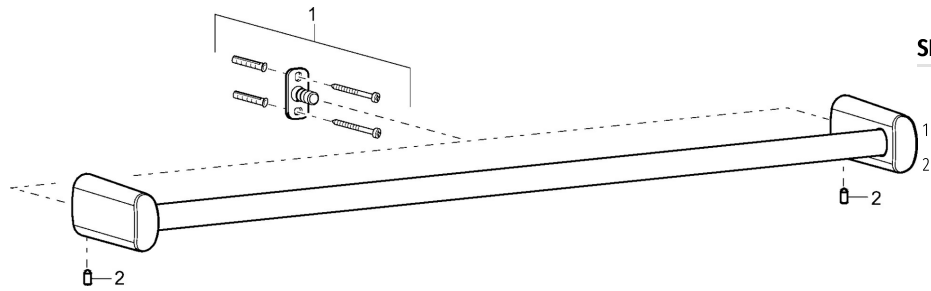

EAN: 4015474101500  
[static.hansa.com/43160900](http://static.hansa.com/43160900)

- Wanne & Dusche
- Zubehör
- Wandmontage
- Chrom

#### SP43220900

Name	Art.-Nr.
Befestigungssatz Ausgelaufen	59912081
Stift, M5x8 Ausgelaufen	59912082