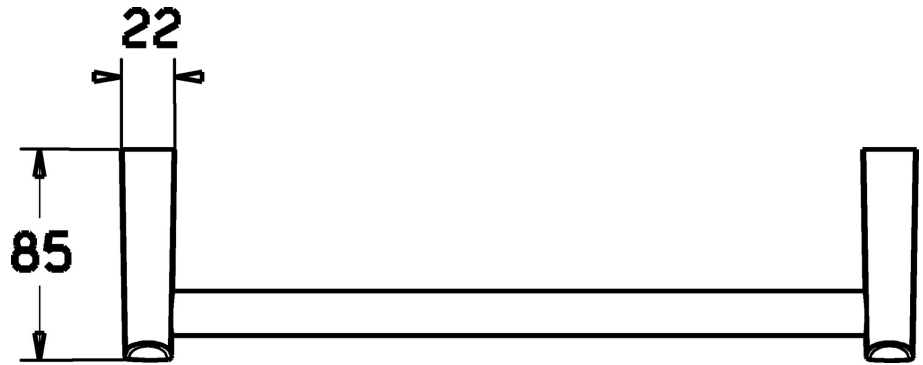

EAN: 4015474101500
static.hansa.com/43160900

- Sprcha & vana
- Příslušenství
- Montáž na zeď
- Chrom

Technické údaje

Náhradní díly

SP43220900

Název	Kód
Upevňovací set Ukončeno	59912081
Kolík, M5x8 Ukončeno	59912082