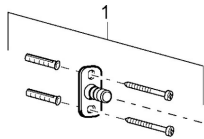

EAN: 4015474101500
static.hansa.com/43160900

- Sprcha & vana
- Příslušenství
- Montáž na zeď
- Chrom

Technické údaje

Náhradní díly

SP43220900

Název	Kód
Upevňovací set Ukončeno	59912081
Kolík, M5x8 Ukončeno	59912082