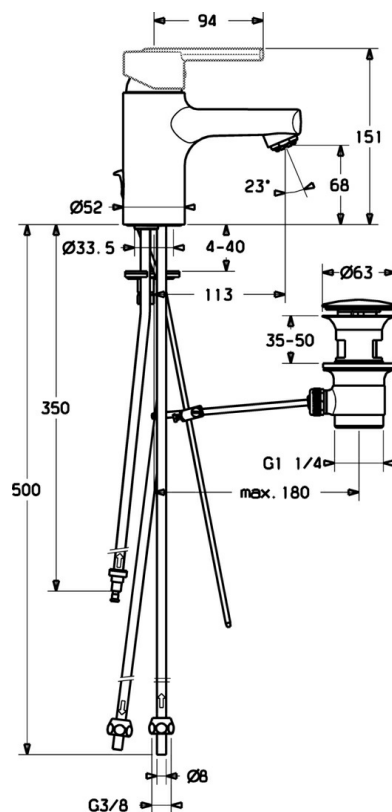

EAN: 4015474100572  
[static.hansa.com/43131100](http://static.hansa.com/43131100)

- Umývadlo
- Jednopáková, Pre beztlakové ohrievače vody
- Stojanková
- Chróm
- Pevné výtokové rameno
- Aerátor s laminárnym prúdom vody
- Jedna ovládací páka / rukoväť, Páka so symbolom teplej a studenej vody
- Odtoková garnitúra s tiahlom
- Medené prípojovacie trubičky

### Technické vlastnosti

|                              |                   |
|------------------------------|-------------------|
| Veľkosť DN (menovitý rozmer) | <b>DN15</b>       |
| Dodávka teplej vody          | <b>max. +80°C</b> |
| Pracovný tlak                | <b>0.5-5 bar</b>  |
| Spojovacia veľkosť           | <b>Ø 8 mm</b>     |
| Projection                   | <b>113 mm</b>     |
| Materiál                     | <b>Mosadz</b>     |