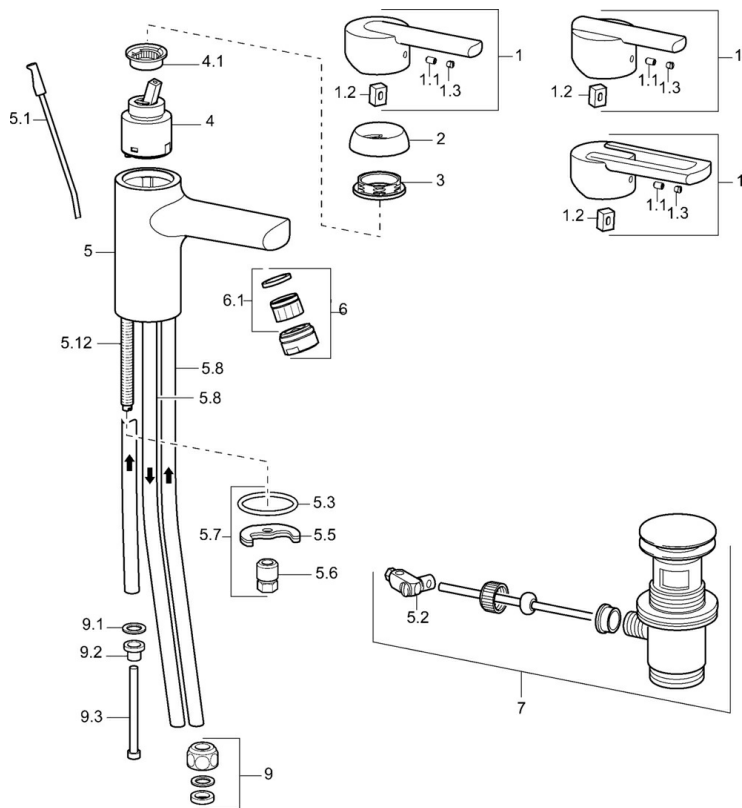

Náhradné diely

SP43131100

	Názov	Kód
1	Ovládacia rukoväť Ukončené	59913774
1	Ovládacia rukoväť Ukončené	43880003
1	Ovládacia rukoväť Ukončené	43890005
1.1	Skrutka, M5x8, SW2.5	59904755
1.2	Klzné puzdro	59904778
1.3	Záslepka Sivá	59912112
2	Krytka Ukončené	59912797
3	Skrutka, M4x21, SW34 Ukončené	59912798
4	Kartuš, 4.0 Classic	59912791
4.1	Temperature adjustment limiter Ukončené	59912799
5.1	Ovládacie tiahlo	59912804
5.2	Spojovací diel tiahla	59904624
5.3	Tesnenie, 37x48x3.5	59911422
5.5		59904765
5.6	Skrutka, M8x1, SW13	59904766
5.7	Upevňovací set	59910749
5.8	Potrubie, M8x1, L=560	59912806
5.12	Upevňovacia skrutka, M8x1, L=140	59912474
6	Aerator, M24x1 A, low pressure	59902692
6.1	Aerator, M22/24, ND	59901553
7	Vypúšťací ventil umývadla	59911441
9	Montáž matice	59904969
9.1	Tesnenie sada, 14.9x8.5x1	59902352
9.2	Tesnenie sada, 10x8	59902272
9.3	Pripájacie hadičky	59902151
N.I.	Podložka s očkom pre retiazku	59902219
N.I.	Kľúč, SW30/34	59912108