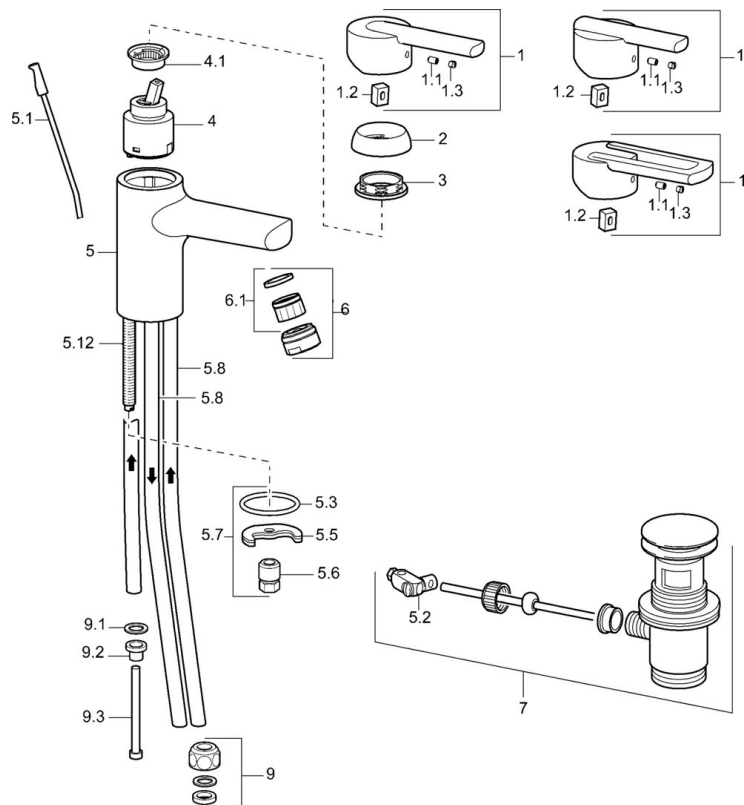

EAN: 4015474100572
static.hansa.com/43131100

- Wastafel
- Eengreeps, Lage druk
- Wastafelmontage
- Chrom
- Vaste uitloop
- Kristalheldere laminaire straal
- Eengreeps bediend, Hendel met warm-koud-aanduiding
- Afvoergarnituur met trekstang
- Koperen aansluitpijpen

Technische gegevens

Technische eigenschappen

DN-maat	DN15
Warmwatertoevoer	max. +80°C
Werkdruk	0.5-5 bar
Aansluitmaat	Ø 8 mm
Projection	113 mm
Materiaal	brass

Voorschriften

EN-norm	EN 817
---------	---------------

Reserveonderdelen

SP43131100

	Naam	Code
1	Hendel Chroom Stopgezet	59913774
1	Hendel Chroom Stopgezet	43880003
1	Hendel Chroom Stopgezet	43890005
1.1	Schroef, M5x8, SW2.5	59904755
1.2	Joint klassiek uitloop	59904778
1.3	Sierdop Grijs	59912112
2	Kap Chroom Stopgezet	59912797
3	Schroef, M42x1, SW34 Stopgezet	59912798
4	Binnenwerk, 4.0 Classic	59912791
4.1	Temperature adjustment limiter Stopgezet	59912799
5.1	Trekstang Chroom	59912804
5.2	Gewrichtstuk	59904624
5.3	Dichting, 37x48x3.5	59911422
5.5	Fixing plate	59904765
5.6	Schroef, M8x1, SW13	59904766
5.7	Bevestigingsset	59910749
5.8	Pijp, M8x1, L=560	59912806
5.12	Bevestigingsschroeven, M8x1, L=140	59912474
6	Mousseur, M24x1 A, low pressure Chroom	59902692
6.1	Mousseur, M22/24, ND	59901553
7	Wastegarnituur Chroom	59911441
9	Montage moer	59904969
9.1	Dichting, 14.9x8.5x1	59902352
9.2	Dichting, 10x8	59902272
9.3	Slangen	59902151
N.I.	Kettinghouder	59902219
N.I.	Sleutel, SW30/34	59912108