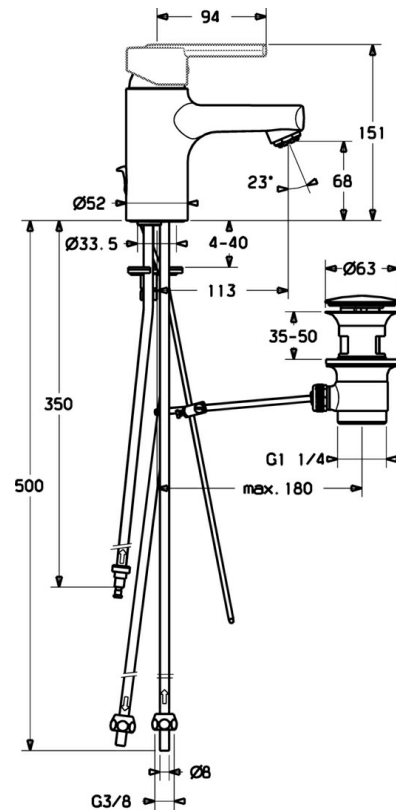

EAN: 4015474100572
static.hansa.com/43131100

- Wastafel
- Eengreeps, Lage druk
- Wastafelmontage
- Chrom
- Vaste uitloop
- Kristalheldere laminaire straal
- Eengreeps bediend, Hendel met warm-koud-aanduiding
- Afvoergarnituur met trekstang
- Koperen aansluitpijpen

Technische gegevens

Technische eigenschappen

DN-maat	DN15
Warmwatertoevoer	max. +80°C
Werkdruk	0.5-5 bar
Aansluitmaat	Ø 8 mm
Projection	113 mm
Materiaal	brass

Voorschriften

EN-norm	EN 817
---------	---------------

Reserveonderdelen

SP43131100

	Naam	Code
1	Hendel Chroom Stopgezet	59913774
1	Hendel Chroom Stopgezet	43880003
1	Hendel Chroom Stopgezet	43890005
1.1	Schroef, M5x8, SW2.5	59904755
1.2	Joint klassiek uitloop	59904778
1.3	Sierdop Grijs	59912112
2	Kap Chroom Stopgezet	59912797
3	Schroef, M42x1, SW34 Stopgezet	59912798
4	Binnenwerk, 4.0 Classic	59912791
4.1	Temperature adjustment limiter Stopgezet	59912799
5.1	Trekstang Chroom	59912804
5.2	Gewrichtstuk	59904624
5.3	Dichting, 37x48x3.5	59911422
5.5	Fixing plate	59904765
5.6	Schroef, M8x1, SW13	59904766
5.7	Bevestigingsset	59910749
5.8	Pijp, M8x1, L=560	59912806
5.12	Bevestigingsschroeven, M8x1, L=140	59912474
6	Mousseur, M24x1 A, low pressure Chroom	59902692
6.1	Mousseur, M22/24, ND	59901553
7	Wastegarnituur Chroom	59911441
9	Montage moer	59904969
9.1	Dichting, 14.9x8.5x1	59902352
9.2	Dichting, 10x8	59902272
9.3	Slangen	59902151
N.I.	Kettinghouder	59902219
N.I.	Sleutel, SW30/34	59912108