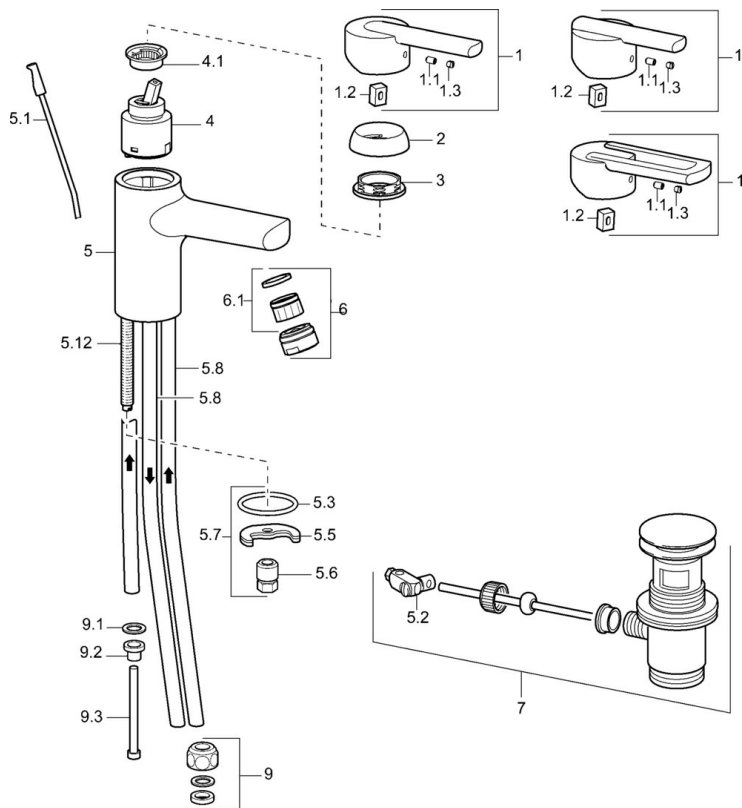

EAN: 4015474100572
static.hansa.com/43131100

- Lavabo
- Monocommande, Basse pression
- Montage sur plaque
- Chrome
- Bec fixe
- Brise jet laminaire - sans adjonction d'air
- Levier monocommande, Levier avec symbole C+F
- Vidage avec tirette
- Raccordement par tubulures cuivre

Caractéristiques techniques

Caractéristiques techniques

Taille DN (diamètre nominal)	DN15
Alimentation en eau chaude	max. +80°C
Pression de service	0.5-5 bar
Taille de raccord	Ø 8 mm
Saillie	113 mm
Matériau	brass

Règlementations

Norme EN	EN 817
----------	---------------

Pièces de rechange

SP43131100

	Nom	Code
1	Levier Arrêté	59913774
1	Levier Arrêté	43880003
1	Levier Arrêté	43890005
1.1	Vis, M5x8, SW2.5	59904755
1.2	Kit de joints pour bec	59904778
1.3	Capuchon Gris	59912112
2	Chape Arrêté	59912797
3	Vis, M42x1, SW34 Arrêté	59912798
4	Cartouche, 4.0 Classic	59912791
4.1	Temperature adjustment limiter Arrêté	59912799
5.1	Tirette de vidage	59912804
5.2	Joint	59904624
5.3	Joint, 37x48x3.5	59911422
5.5	Fixing plate	59904765
5.6	Vis, M8x1, SW13	59904766
5.7	Ensemble de fixation	59910749
5.8	Tuyau, M8x1, L=560	59912806
5.12	Vis, M8x1, L=140	59912474
6	Aérateur, M24x1 A, low pressure	59902692
6.1	Aérateur, M22/24, ND	59901553
7	Vidage	59911441
9	Écrou du raccord	59904969
9.1	Set de fixation pour bec, 14.9x8.5x1	59902352
9.2	Set de fixation pour bec, 10x8	59902272
9.3	Tuyau	59902151
N.I.	Bague avec graine d'attache	59902219
N.I.	Clef, SW30/34	59912108