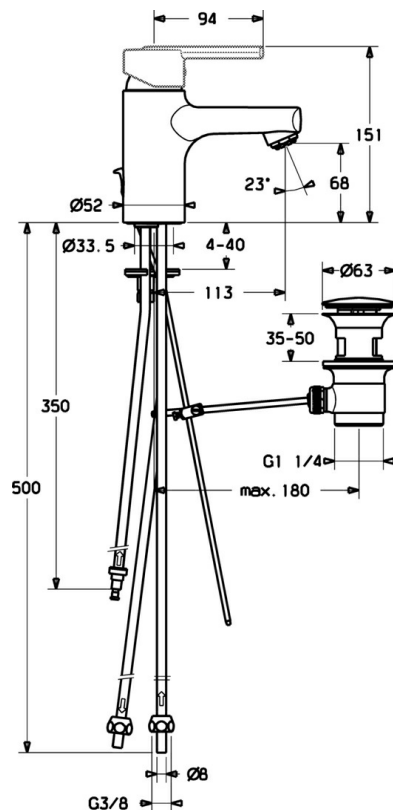

EAN: 4015474100572
static.hansa.com/43131100

- Lavabo
- Monocommande, Basse pression
- Montage sur plaque
- Chrome
- Bec fixe
- Brise jet laminaire - sans adjonction d'air
- Levier monocommande, Levier avec symbole C+F
- Vidage avec tirette
- Raccordement par tubulures cuivre

Caractéristiques techniques

Caractéristiques techniques

Taille DN (diamètre nominal)	DN15
Alimentation en eau chaude	max. +80°C
Pression de service	0.5-5 bar
Taille de raccord	Ø 8 mm
Saillie	113 mm
Matériau	brass

Règlementations

Norme EN	EN 817
----------	---------------

Pièces de rechange

SP43131100

	Nom	Code
1	Levier Arrêté	59913774
1	Levier Arrêté	43880003
1	Levier Arrêté	43890005
1.1	Vis, M5x8, SW2.5	59904755
1.2	Kit de joints pour bec	59904778
1.3	Capuchon Gris	59912112
2	Chape Arrêté	59912797
3	Vis, M42x1, SW34 Arrêté	59912798
4	Cartouche, 4.0 Classic	59912791
4.1	Temperature adjustment limiter Arrêté	59912799
5.1	Tirette de vidage	59912804
5.2	Joint	59904624
5.3	Joint, 37x48x3.5	59911422
5.5	Fixing plate	59904765
5.6	Vis, M8x1, SW13	59904766
5.7	Ensemble de fixation	59910749
5.8	Tuyau, M8x1, L=560	59912806
5.12	Vis, M8x1, L=140	59912474
6	Aérateur, M24x1 A, low pressure	59902692
6.1	Aérateur, M22/24, ND	59901553
7	Vidage	59911441
9	Écrou du raccord	59904969
9.1	Set de fixation pour bec, 14.9x8.5x1	59902352
9.2	Set de fixation pour bec, 10x8	59902272
9.3	Tuyau	59902151
N.I.	Bague avec graine d'attache	59902219
N.I.	Clef, SW30/34	59912108