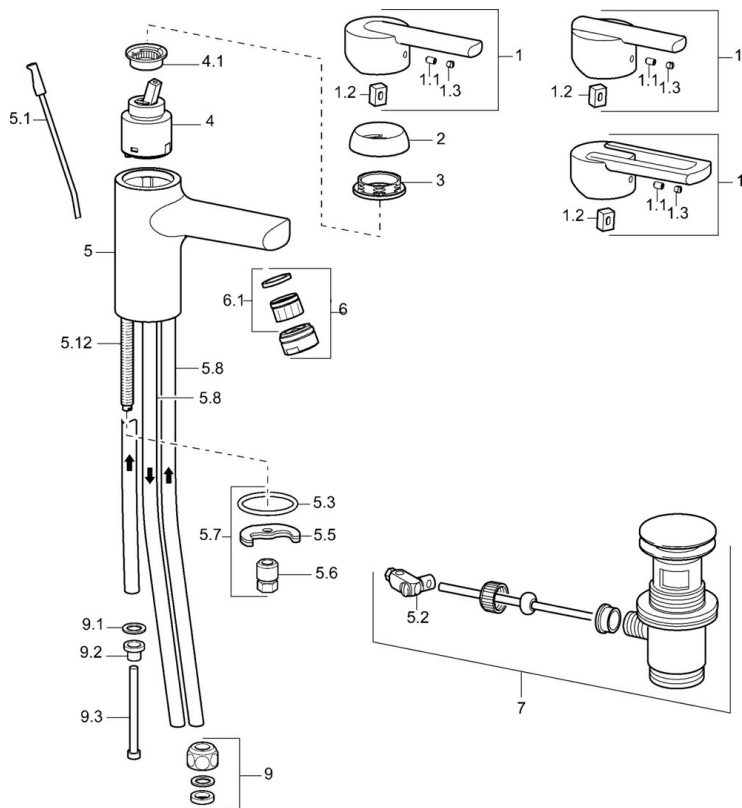

EAN: 4015474100572
static.hansa.com/43131100

- Umyvadlo
- Jednopáková, Pro beztlakové ohřivače vody
- Stojánková
- Chrom
- Pevné výtokové rameno
- Aerátor s laminárním proudem vody
- Jedna ovládací páka / rukojeť, Páka se symboly teplé a studené vody
- Mechanický uzávěr odpadu s táhlem
- Měděné přípojovací trubky

Technické údaje

Technické vlastnosti

Velikost DN (jmenovitý rozměr)	DN15
Zdroj teplé vody	max. +80°C
Pracovní tlak	0.5-5 bar
Velikost přípojky	Ø 8 mm
Projection	113 mm
Materiál	Mosaz

Předpisy

Norma EN	EN 817
----------	---------------

Náhradní díly

SP43131100

	Název	Kód
1	Páka Ukončeno	59913774
1	Páka Ukončeno	43880003
1	Páka Ukončeno	43890005
1.1	Šroub, M5x8, SW2.5	59904755
1.2	Kluzné pouzdro (osazené)	59904778
1.3	Záslepka Šedá	59912112
2	Krytka Ukončeno	59912797
3	Šroub, M42x1, SW34 Ukončeno	59912798
4	Kartuše, 4.0 Classic	59912791
4.1	Temperature adjustment limiter Ukončeno	59912799
5.1	Ovládací táhlo vypouštěcího ventilu	59912804
5.2	Spojovací díl táhel	59904624
5.3	Těsnění, 37x48x3.5	59911422
5.5	Upevňovací deska	59904765
5.6	Šroub, M8x1, SW13	59904766
5.7	Upevňovací set	59910749
5.8	Roura, M8x1, L=560	59912806
5.12	Upevňovací šroub, M8x1, L=140	59912474
6	Aerator, M24x1 A, low pressure	59902692
6.1	Aerator, M22/24, ND	59901553
7	Vypouštěcí ventil	59911441
9	Montáž matice	59904969
9.1	Těsnící sada, 14.9x8.5x1	59902352
9.2	Těsnící sada, 10x8	59902272
9.3	Hadice	59902151
N.I.	Podložka s očkem pro řetězok	59902219
N.I.	Klíč, SW30/34	59912108