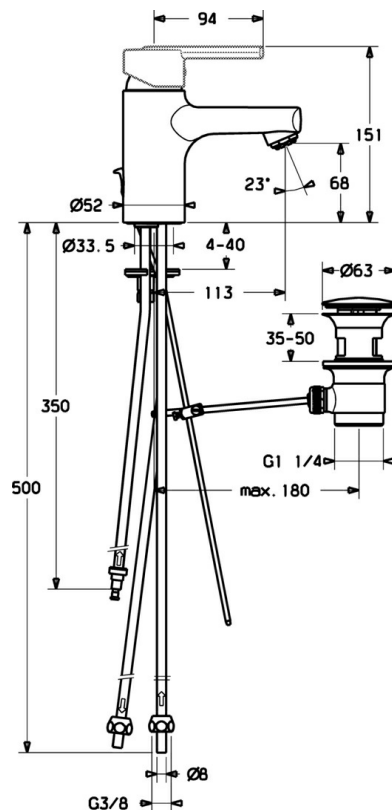

EAN: 4015474100572
static.hansa.com/43131100

- Umyvadlo
- Jednopáková, Pro beztlakové ohřivače vody
- Stojánková
- Chrom
- Pevné výtokové rameno
- Aerátor s laminárním proudem vody
- Jedna ovládací páka / rukojeť, Páka se symboly teplé a studené vody
- Mechanický uzávěr odpadu s táhlem
- Měděné přípojovací trubky

Technické údaje

Technické vlastnosti

Velikost DN (jmenovitý rozměr)	DN15
Zdroj teplé vody	max. +80°C
Pracovní tlak	0.5-5 bar
Velikost přípojky	Ø 8 mm
Projection	113 mm
Materiál	Mosaz

Předpisy

Norma EN	EN 817
----------	---------------

Náhradní díly

SP43131100

	Název	Kód
1	Páka Ukončeno	59913774
1	Páka Ukončeno	43880003
1	Páka Ukončeno	43890005
1.1	Šroub, M5x8, SW2.5	59904755
1.2	Kluzné pouzdro (osazené)	59904778
1.3	Záslepka Šedá	59912112
2	Krytka Ukončeno	59912797
3	Šroub, M42x1, SW34 Ukončeno	59912798
4	Kartuše, 4.0 Classic	59912791
4.1	Temperature adjustment limiter Ukončeno	59912799
5.1	Ovládací táhlo vypouštěcího ventilu	59912804
5.2	Spojovací díl táhel	59904624
5.3	Těsnění, 37x48x3.5	59911422
5.5	Upevňovací deska	59904765
5.6	Šroub, M8x1, SW13	59904766
5.7	Upevňovací set	59910749
5.8	Roura, M8x1, L=560	59912806
5.12	Upevňovací šroub, M8x1, L=140	59912474
6	Aerator, M24x1 A, low pressure	59902692
6.1	Aerator, M22/24, ND	59901553
7	Vypouštěcí ventil	59911441
9	Montáž matice	59904969
9.1	Těsnící sada, 14.9x8.5x1	59902352
9.2	Těsnící sada, 10x8	59902272
9.3	Hadice	59902151
N.I.	Podložka s očkem pro řetězok	59902219
N.I.	Klíč, SW30/34	59912108