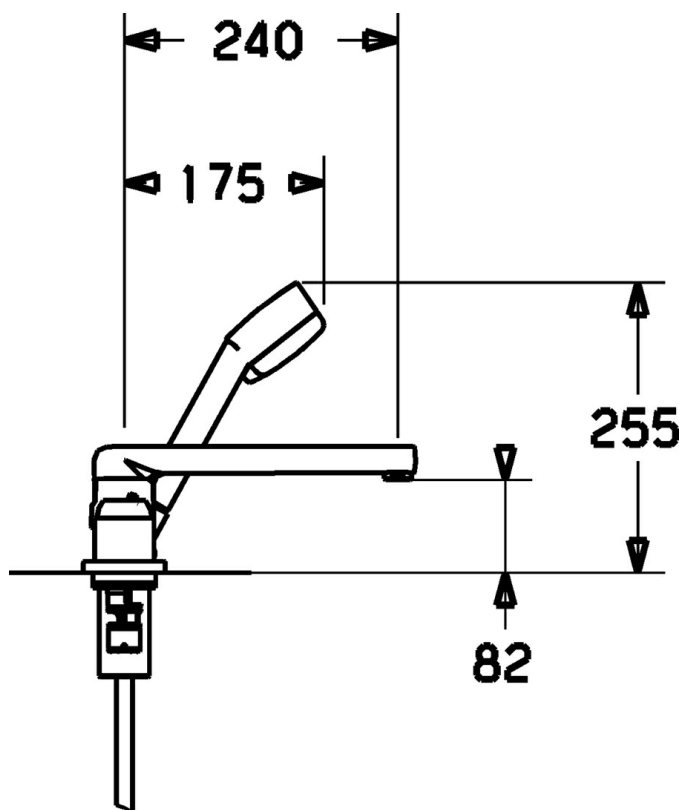

EAN: 4015474105683
static.hansa.com/43122030

- Bad en douche
- Eengreeps
- Badrandmontage
- Chrom
- CASCADE® mousseur
- Eengreeps bediend, Hendel met warm-koud-aanduiding
- Terugslagklep

Technische gegevens

Technische eigenschappen

Warmwatertoevoer	max. +80°C
Werkdruk	0.5-10 bar
Terugstroom beveiliging (EN1717)	EB

Voorschriften

EN-norm	EN 817
---------	--------

Reserveonderdelen

SP43122030

	Naam	Code
1	Hendel Chroom Stopgezet	43890005
1	Hendel Chroom Stopgezet	43880003
1	Hendel Chroom Stopgezet	59913774
1.1	Schroef, M5x8, SW2.5	59904755
1.2	Joint klassiek uitloop	59904778
1.3	Sierdop Grijs	59912112
2	Kap Chroom Stopgezet	59912826
2.2	Moer, M52x1, SW34 Stopgezet	59912825
3	Afdekplaat Chroom Stopgezet	59912827
4	Binnenwerk, 4.0 Classic	59912791
4.1	Adapter, d 40 mm Chroom Stopgezet	59912828
5	Hendel Chroom Stopgezet	59912807
5.4	Kap Chroom	59912824
5.5	Doorvoerbegrenzer	59911897
5.6	Schroef, M32x1.5	59911898
5.7	Omsteller	59912269
5.8	O-ring, d 24x2	59911835
7	Uitloop, L=240	59912829
7.1	Schroef, M6x9.5	59901609
7.2	Binnendeel temperatuurhendel Chroom	59911840
7.3	Dichting	59912276
7.4	Afdekplaat Chroom	59912278
8	Mousseur, M24x1 D Chroom	59911829
9	Doucheslang, L=1750, G1/2-M12x1 Chroom	59912281
9.1	Afdichtring, d 21x12x2	59912304
9.2	Terugslagklep	59905714
9.3	Afdekplaat, M70x1 Chroom	59912287
9.4	Glijring wit	59912286
9.5	Houder Chroom	59912282
9.6	[DU3238]	59912337
9.7	Schroef, M4x45	59912291
9.8	Doorvoernippel	59912290
10	Handdouche Chroom Stopgezet	51170200
10.1	Koppelstuk flexibel, G1/2 Stopgezet	59912237
10.2	Filter sproeier	59906859
11	Instrument Stopgezet	59912277
N.I.	Inbouwverlengstuk compleet, L=30 Stopgezet	59912879
N.I.	Inbouwverlengstuk compleet, 30 mm Stopgezet	59912909