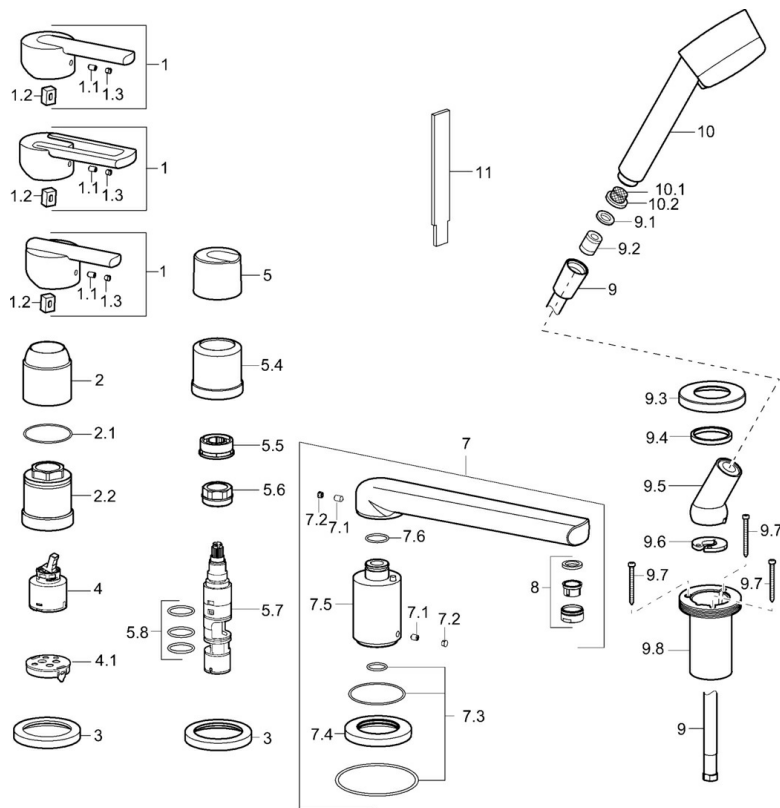

EAN: 4015474105683
static.hansa.com/43122030

- Bad en douche
- Eengreeps
- Badrandmontage
- Chrom
- CASCADE® mousseur
- Eengreeps bediend, Hendel met warm-koud-aanduiding
- Terugslagklep

Technische gegevens

Technische eigenschappen

Warmwatertoevoer	max. +80°C
Werkdruk	0.5-10 bar
Terugstroom beveiliging (EN1717)	EB

Voorschriften

EN-norm	EN 817
---------	--------

Reserveonderdelen

SP43122030

	Naam	Code
1	Hendel Chroom Stopgezet	43890005
1	Hendel Chroom Stopgezet	43880003
1	Hendel Chroom Stopgezet	59913774
1.1	Schroef, M5x8, SW2.5	59904755
1.2	Joint klassiek uitloop	59904778
1.3	Sierdop Grijs	59912112
2	Kap Chroom Stopgezet	59912826
2.2	Moer, M52x1, SW34 Stopgezet	59912825
3	Afdekplaat Chroom Stopgezet	59912827
4	Binnenwerk, 4.0 Classic	59912791
4.1	Adapter, d 40 mm Chroom Stopgezet	59912828
5	Hendel Chroom Stopgezet	59912807
5.4	Kap Chroom	59912824
5.5	Doorvoerbegrenzer	59911897
5.6	Schroef, M32x1.5	59911898
5.7	Omsteller	59912269
5.8	O-ring, d 24x2	59911835
7	Uitloop, L=240	59912829
7.1	Schroef, M6x9.5	59901609
7.2	Binnendeel temperatuurhendel Chroom	59911840
7.3	Dichting	59912276
7.4	Afdekplaat Chroom	59912278
8	Mousseur, M24x1 D Chroom	59911829
9	Doucheslang, L=1750, G1/2-M12x1 Chroom	59912281
9.1	Afdichtring, d 21x12x2	59912304
9.2	Terugslagklep	59905714
9.3	Afdekplaat, M70x1 Chroom	59912287
9.4	Glijring wit	59912286
9.5	Houder Chroom	59912282
9.6	[DU3238]	59912337
9.7	Schroef, M4x45	59912291
9.8	Doorvoernippel	59912290
10	Handdouche Chroom Stopgezet	51170200
10.1	Koppelstuk flexibel, G1/2 Stopgezet	59912237
10.2	Filter sproeier	59906859
11	Instrument Stopgezet	59912277
N.I.	Inbouwverlengstuk compleet, L=30 Stopgezet	59912879
N.I.	Inbouwverlengstuk compleet, 30 mm Stopgezet	59912909