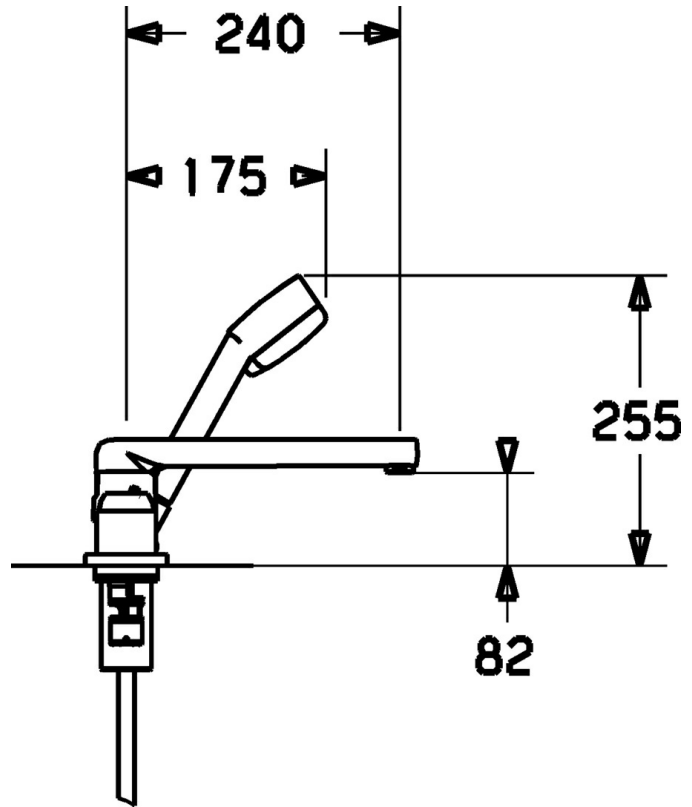

EAN: 4015474105683  
[static.hansa.com/43122030](https://static.hansa.com/43122030)

- Wanne & Dusche
- Einhebelmischer
- Wannенrandmontage
- Chrom
- CASCADE® Strahlregler
- Einhandbedienhebel/Griff, Hebel mit W+K-Kennzeichnung
- Rückflussverhinderer

### Technische Eigenschaften

Warmwasserversorgung	<b>max. +80°C</b>
Arbeitsdruck	<b>0.5-10 bar</b>
Sicherungseinrichtung (EN1717)	<b>EB</b>

### SP43122030

	Name	Art.-Nr.
1	Hebel Ausgelaufen	43890005
1	Hebel Ausgelaufen	43880003
1	Hebel Ausgelaufen	59913774
1.1	Schraube, M5x8, SW2.5	59904755
1.2	Kunststoffadapter	59904778
1.3	Dekorkappe Grau	59912112
2	Abdeckkappe Ausgelaufen	59912826
2.2	Nuss, M52x1, SW34 Ausgelaufen	59912825
3	Rosette Ausgelaufen	59912827
4	Kartusche, 4.0 Classic	59912791
4.1	Adapter, d 40 mm Ausgelaufen	59912828
5	Griff Ausgelaufen	59912807
5.4	Abdeckkappe	59912824
5.5	Durchflussbegrenzer	59911897
5.6	Ringschraube, M32x1.5	59911898
5.7	Umstellung	59912269
5.8	O-Ringsatz, d 24x2	59911835
7	Auslauf, L=240	59912829
7.1	Schraube, M6x9.5	59901609
7.2	Abdeckstopfen	59911840
7.3	Dichtungsset	59912276
7.4	Rosette	59912278
8	Luftsprudler, M24x1 D	59911829
9	Brauseschlauch, L=1750, G1/2-M12x1	59912281
9.1	Dichtungsring, d 21x12x2	59912304
9.2	Rückschlagventil	59905714
9.3	Rosette, M70x1	59912287
9.4	Gleitring	59912286
9.5	Halter	59912282
9.6	Scheibe	59912337
9.7	Schraube, M4x45	59912291
9.8	Schlauchdurchführung	59912290
10	Handbrause Ausgelaufen	51170200
10.1	Schlauchanschluß, G1/2 Ausgelaufen	59912237
10.2	Sieb	59906859
11	Werkzeuge Ausgelaufen	59912277
N.I.	Verlängerungssatz, L=30 Ausgelaufen	59912879
N.I.	Verlängerungssatz, 30 mm Ausgelaufen	59912909