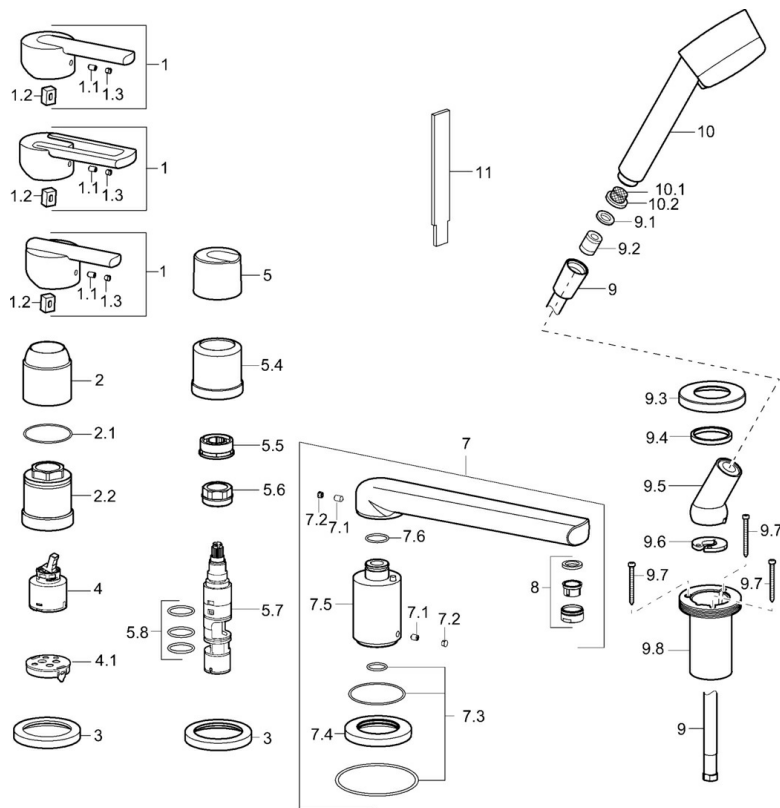

EAN: 4015474105683  
[static.hansa.com/43122030](https://static.hansa.com/43122030)

- Wanne & Dusche
- Einhebelmischer
- Wannенrandmontage
- Chrom
- CASCADE® Strahlregler
- Einhandbedienhebel/Griff, Hebel mit W+K-Kennzeichnung
- Rückflussverhinderer

## Technische Daten

### Technische Eigenschaften

Warmwasserversorgung	<b>max. +80°C</b>
Arbeitsdruck	<b>0.5-10 bar</b>
Sicherungseinrichtung (EN1717)	<b>EB</b>

### SP43122030

	Name	Art.-Nr.
1	Hebel Ausgelaufen	43890005
1	Hebel Ausgelaufen	43880003
1	Hebel Ausgelaufen	59913774
1.1	Schraube, M5x8, SW2.5	59904755
1.2	Kunststoffadapter	59904778
1.3	Dekorkappe Grau	59912112
2	Abdeckkappe Ausgelaufen	59912826
2.2	Nuss, M52x1, SW34 Ausgelaufen	59912825
3	Rosette Ausgelaufen	59912827
4	Kartusche, 4.0 Classic	59912791
4.1	Adapter, d 40 mm Ausgelaufen	59912828
5	Griff Ausgelaufen	59912807
5.4	Abdeckkappe	59912824
5.5	Durchflussbegrenzer	59911897
5.6	Ringschraube, M32x1.5	59911898
5.7	Umstellung	59912269
5.8	O-Ringsatz, d 24x2	59911835
7	Auslauf, L=240	59912829
7.1	Schraube, M6x9.5	59901609
7.2	Abdeckstopfen	59911840
7.3	Dichtungsset	59912276
7.4	Rosette	59912278
8	Luftsprudler, M24x1 D	59911829
9	Brauseschlauch, L=1750, G1/2-M12x1	59912281
9.1	Dichtungsring, d 21x12x2	59912304
9.2	Rückschlagventil	59905714
9.3	Rosette, M70x1	59912287
9.4	Gleitring	59912286
9.5	Halter	59912282
9.6	Scheibe	59912337
9.7	Schraube, M4x45	59912291
9.8	Schlauchdurchführung	59912290
10	Handbrause Ausgelaufen	51170200
10.1	Schlauchanschluß, G1/2 Ausgelaufen	59912237
10.2	Sieb	59906859
11	Werkzeuge Ausgelaufen	59912277
N.I.	Verlängerungssatz, L=30 Ausgelaufen	59912879
N.I.	Verlängerungssatz, 30 mm Ausgelaufen	59912909