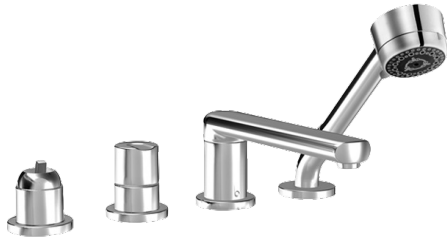

EAN: 4015474105683  
[static.hansa.com/43122030](https://static.hansa.com/43122030)

- Wanne & Dusche
- Einhebelmischer
- Wannенrandmontage
- Chrom
- CASCADE® Strahlregler
- Einhandbedienhebel/Griff, Hebel mit W+K-Kennzeichnung
- Rückflussverhinderer