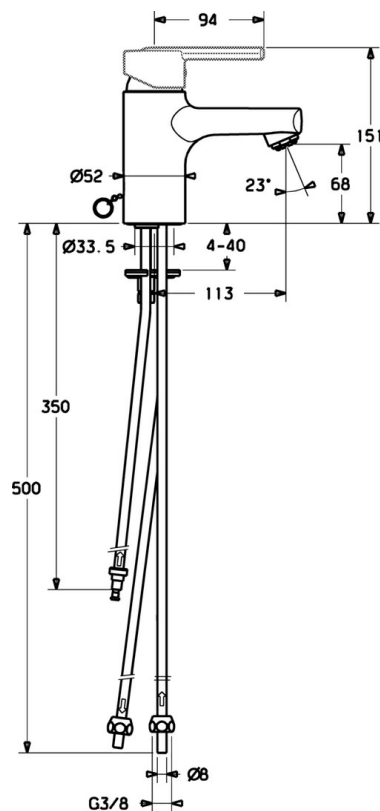

EAN: 4015474100565
static.hansa.com/43111100

- Umývadlo
- Jednopáková, Pre beztlakové ohrievače vody
- Stojanková
- Chróm
- Pevné výtokové rameno
- Aerátor s laminárnym prúdom vody
- Jedna ovládací páka / rukoväť, Páka so symbolom teplej a studenej vody
- Zápustná retiazka
- Medené prípojovacie trubičky
- Bez odtokovej garnitúry

Technické údaje

Technické vlastnosti

Veľkosť DN (menovitý rozmer)	DN15
Dodávka teplej vody	max. +80°C
Pracovný tlak	0.5-5 bar
Spojovacia veľkosť	Ø 8 mm
Projection	113 mm
Materiál	Mosadz

Predpisy

Norma EN	EN 817
----------	---------------

Náhradné diely

SP43131100

Název	Kód
1 Ovládací rukoväť Ukončené	59913774
1 Ovládací rukoväť Ukončené	43880003
1 Ovládací rukoväť Ukončené	43890005
1.1 Skrutka, M5x8, SW2.5	59904755
1.2 Klzné puzdro	59904778
1.3 Záslepka Sivá	59912112
2 Krytka Ukončené	59912797
3 Skrutka, M4x21, SW34 Ukončené	59912798
4 Kartuš, 4.0 Classic	59912791
4.1 Temperature adjustment limiter Ukončené	59912799
5.1 Ovládací tiahlo	59912804
5.2 Spojovací diel tiahla	59904624
5.3 Tesnenie, 37x48x3.5	59911422
5.5	59904765
5.6 Skrutka, M8x1, SW13	59904766
5.7 Upevňovací set	59910749
5.8 Potrubie, M8x1, L=560	59912806
5.12 Upevňovacia skrutka, M8x1, L=140	59912474
6 Aerátor, M24x1 A, low pressure	59902692
6.1 Aerátor, M22/24, ND	59901553
7 Vypúšťací ventil umývadla	59911441
9 Montáž matice	59904969
9.1 Tesnenie sada, 14.9x8.5x1	59902352
9.2 Tesnenie sada, 10x8	59902272
9.3 Prípojacie hadičky	59902151
N.I. Podložka s očkom pre retiazku	59902219
N.I. Kľúč, SW30/34	59912108