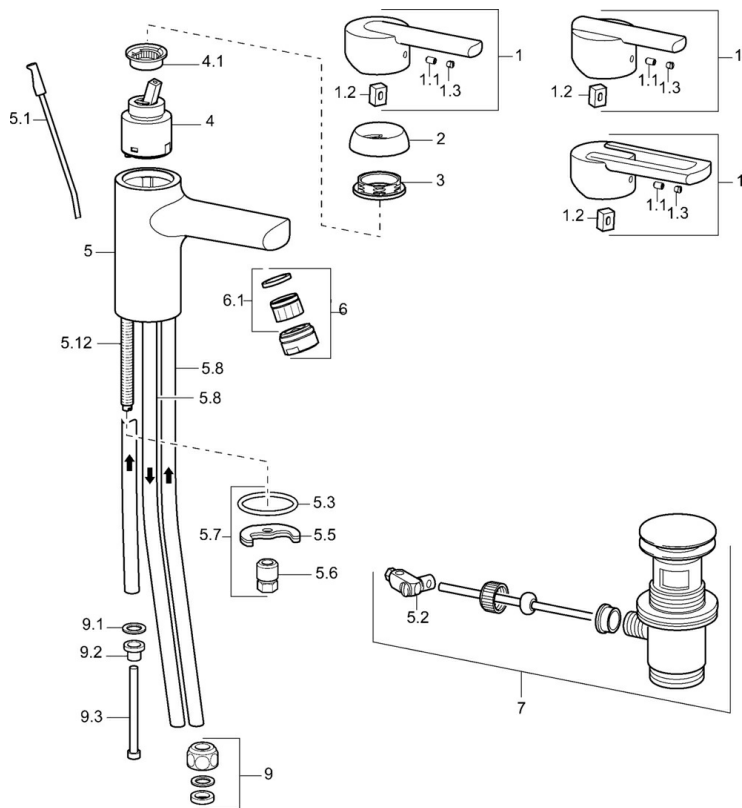

EAN: 4015474100565
static.hansa.com/43111100

- Umývadlo
- Jednopáková, Pre beztlakové ohrievače vody
- Stojanková
- Chróm
- Pevné výtokové rameno
- Aerátor s laminárnym prúdom vody
- Jedna ovládací páka / rukoväť, Páka so symbolom teplej a studenej vody
- Zápustná retiazka
- Medené prípojovacie trubičky
- Bez odtokovej garnitúry

Technické údaje

Technické vlastnosti

Veľkosť DN (menovitý rozmer)	DN15
Dodávka teplej vody	max. +80°C
Pracovný tlak	0.5-5 bar
Spojovacia veľkosť	Ø 8 mm
Projection	113 mm
Materiál	Mosadz

Predpisy

Norma EN	EN 817
----------	---------------

Náhradné diely

SP43131100

Název	Kód
1 Ovládací rukoväť Ukončené	59913774
1 Ovládací rukoväť Ukončené	43880003
1 Ovládací rukoväť Ukončené	43890005
1.1 Skrutka, M5x8, SW2.5	59904755
1.2 Klzné puzdro	59904778
1.3 Záslepka Sivá	59912112
2 Krytka Ukončené	59912797
3 Skrutka, M4x21, SW34 Ukončené	59912798
4 Kartuš, 4.0 Classic	59912791
4.1 Temperature adjustment limiter Ukončené	59912799
5.1 Ovládací tiahlo	59912804
5.2 Spojovací diel tiahla	59904624
5.3 Tesnenie, 37x48x3.5	59911422
5.5	59904765
5.6 Skrutka, M8x1, SW13	59904766
5.7 Upevňovací set	59910749
5.8 Potrubie, M8x1, L=560	59912806
5.12 Upevňovacia skrutka, M8x1, L=140	59912474
6 Aerátor, M24x1 A, low pressure	59902692
6.1 Aerátor, M22/24, ND	59901553
7 Vypúšťací ventil umývadla	59911441
9 Montáž matice	59904969
9.1 Tesnenie sada, 14.9x8.5x1	59902352
9.2 Tesnenie sada, 10x8	59902272
9.3 Prípojacie hadičky	59902151
N.I. Podložka s očkom pre retiazku	59902219
N.I. Kľúč, SW30/34	59912108