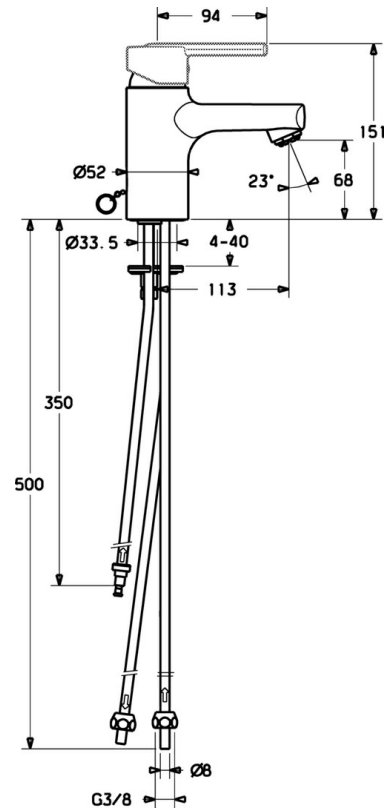

EAN: 4015474100565
static.hansa.com/43111100

- Wastafel
- Eengreeps, Lage druk
- Wastafelmontage
- Chrom
- Vaste uitloop
- Kristalheldere laminaire straal
- Eengreeps bediend, Hendel met warm-koud-aanduiding
- Kettinghouder met ketting
- Koperen aansluitpijpen
- Zonder afvoergarnituur

Technische gegevens

Technische eigenschappen

DN-maat	DN15
Warmwatertoevoer	max. +80°C
Werkdruk	0.5-5 bar
Aansluitmaat	Ø 8 mm
Projection	113 mm
Materiaal	brass

Voorschriften

EN-norm	EN 817
---------	---------------

Reserveonderdelen

SP43131100

	Naam	Code
1	Hendel Chroom Stopgezet	59913774
1	Hendel Chroom Stopgezet	43880003
1	Hendel Chroom Stopgezet	43890005
1.1	Schroef, M5x8, SW2.5	59904755
1.2	Joint klassiek uitloop	59904778
1.3	Sierdop Grijs	59912112
2	Kap Chroom Stopgezet	59912797
3	Schroef, M42x1, SW34 Stopgezet	59912798
4	Binnenwerk , 4.0 Classic	59912791
4.1	Temperature adjustment limiter Stopgezet	59912799
5.1	Trekstang Chroom	59912804
5.2	Gewrichtstuk	59904624
5.3	Dichting, 37x48x3.5	59911422
5.5	Fixing plate	59904765
5.6	Schroef, M8x1, SW13	59904766
5.7	Bevestigingsset	59910749
5.8	Pijp, M8x1, L=560	59912806
5.12	Bevestigingsschroeven, M8x1, L=140	59912474
6	Mousseur, M24x1 A, low pressure Chroom	59902692
6.1	Mousseur, M22/24, ND	59901553
7	Wastegarnituur Chroom	59911441
9	Montage moer	59904969
9.1	Dichting, 14.9x8.5x1	59902352
9.2	Dichting, 10x8	59902272
9.3	Slangen	59902151
N.I.	Kettinghouder	59902219
N.I.	Sleutel, SW30/34	59912108