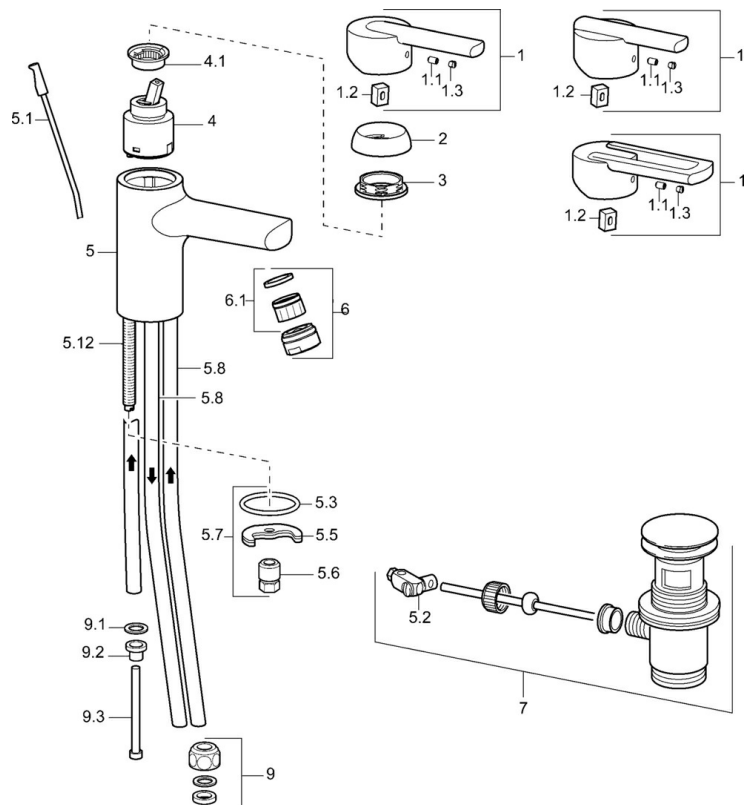

EAN: 4015474100565
static.hansa.com/43111100

- Wastafel
- Eengreeps, Lage druk
- Wastafelmontage
- Chrom
- Vaste uitloop
- Kristalheldere laminaire straal
- Eengreeps bediend, Hendel met warm-koud-aanduiding
- Kettinghouder met ketting
- Koperen aansluitpijpen
- Zonder afvoergarnituur

Technische gegevens

Technische eigenschappen

DN-maat	DN15
Warmwatertoevoer	max. +80°C
Werkdruk	0.5-5 bar
Aansluitmaat	Ø 8 mm
Projection	113 mm
Materiaal	brass

Voorschriften

EN-norm	EN 817
---------	---------------

Reserveonderdelen

SP43131100

	Naam	Code
1	Hendel Chroom Stopgezet	59913774
1	Hendel Chroom Stopgezet	43880003
1	Hendel Chroom Stopgezet	43890005
1.1	Schroef, M5x8, SW2.5	59904755
1.2	Joint klassiek uitloop	59904778
1.3	Sierdop Grijs	59912112
2	Kap Chroom Stopgezet	59912797
3	Schroef, M42x1, SW34 Stopgezet	59912798
4	Binnenwerk , 4.0 Classic	59912791
4.1	Temperature adjustment limiter Stopgezet	59912799
5.1	Trekstang Chroom	59912804
5.2	Gewrichtstuk	59904624
5.3	Dichting, 37x48x3.5	59911422
5.5	Fixing plate	59904765
5.6	Schroef, M8x1, SW13	59904766
5.7	Bevestigingsset	59910749
5.8	Pijp, M8x1, L=560	59912806
5.12	Bevestigingsschroeven, M8x1, L=140	59912474
6	Mousseur, M24x1 A, low pressure Chroom	59902692
6.1	Mousseur, M22/24, ND	59901553
7	Wastegarnituur Chroom	59911441
9	Montage moer	59904969
9.1	Dichting, 14.9x8.5x1	59902352
9.2	Dichting, 10x8	59902272
9.3	Slangen	59902151
N.I.	Kettinghouder	59902219
N.I.	Sleutel, SW30/34	59912108