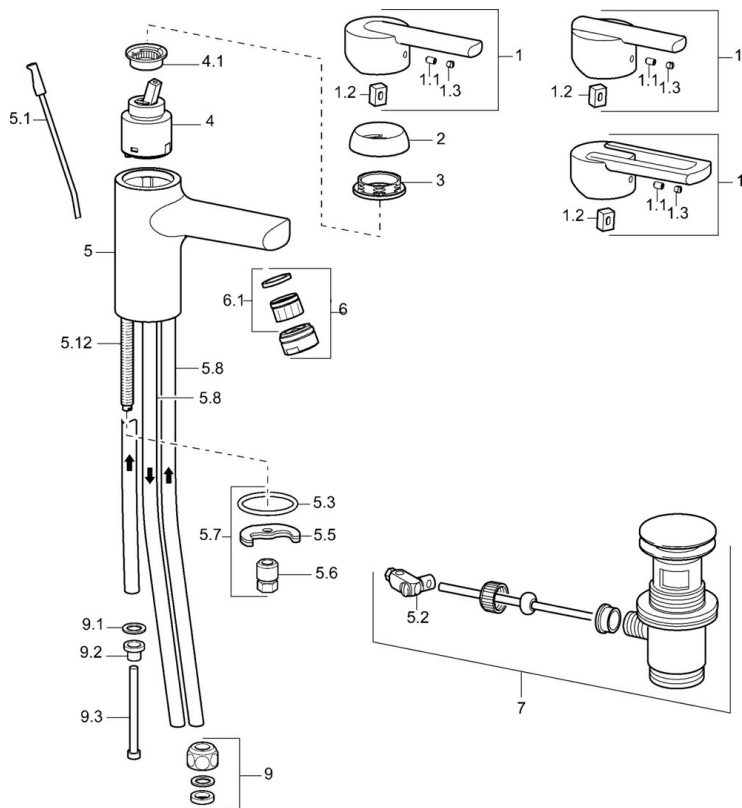

EAN: 4015474100565  
[static.hansa.com/43111100](http://static.hansa.com/43111100)

- Lavabo
- Monocommande, Basse pression
- Montage sur plaque
- Chrome
- Bec fixe
- Brise jet laminaire - sans adjonction d'air
- Levier monocommande, Levier avec symbole C+F
- Porte-chaîne avec chaîne
- Raccordement par tubulures cuivre
- Sans bonde de vidage push

## Caractéristiques techniques

### Caractéristiques techniques

Taille DN (diamètre nominal)	<b>DN15</b>
Alimentation en eau chaude	<b>max. +80°C</b>
Pression de service	<b>0.5-5 bar</b>
Taille de raccord	<b>Ø 8 mm</b>
Saillie	<b>113 mm</b>
Matériau	<b>brass</b>

## Pièces de rechange