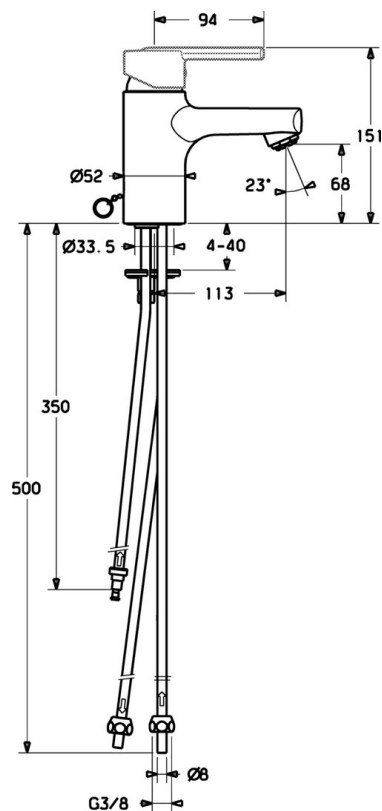

EAN: 4015474100565  
[static.hansa.com/43111100](http://static.hansa.com/43111100)

- Lavabo
- Monocommande, Basse pression
- Montage sur plaque
- Chrome
- Bec fixe
- Brise jet laminaire - sans adjonction d'air
- Levier monocommande, Levier avec symbole C+F
- Porte-chaîne avec chaîne
- Raccordement par tubulures cuivre
- Sans bonde de vidage push

## Caractéristiques techniques

### Caractéristiques techniques

Taille DN (diamètre nominal)	<b>DN15</b>
Alimentation en eau chaude	<b>max. +80°C</b>
Pression de service	<b>0.5-5 bar</b>
Taille de raccord	<b>Ø 8 mm</b>
Saillie	<b>113 mm</b>
Matériau	<b>brass</b>

## Pièces de rechange