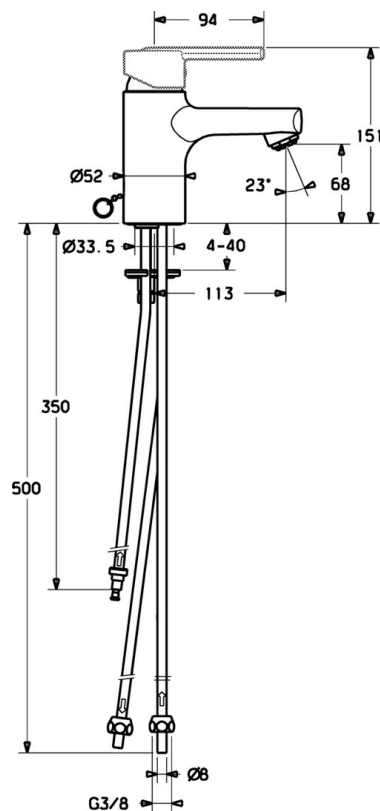

EAN: 4015474100565
static.hansa.com/43111100

- Umyvadlo
- Jednopáková, Pro beztlakové ohřivače vody
- Stojánková
- Chrom
- Pevné výtokové rameno
- Aerátor s laminárním proudem vody
- Jedna ovládací páka / rukojeť, Páka se symboly teplé a studené vody
- Zápustný řetízek
- Měděné přípojovací trubky
- Bez odpadní soupravy

Technické údaje

Technické vlastnosti

Velikost DN (jmenovitý rozměr)	DN15
Zdroj teplé vody	max. +80°C
Pracovní tlak	0.5-5 bar
Velikost přípojky	Ø 8 mm
Projection	113 mm
Materiál	Mosaz

Předpisy

Norma EN	EN 817
----------	---------------

Náhradní díly

SP43131100

	Název	Kód
1	Páka Ukončeno	59913774
1	Páka Ukončeno	43880003
1	Páka Ukončeno	43890005
1.1	Šroub, M5x8, SW2.5	59904755
1.2	Kluzné pouzdro (osazené)	59904778
1.3	Záslepka Šedá	59912112
2	Krytka Ukončeno	59912797
3	Šroub, M42x1, SW34 Ukončeno	59912798
4	Kartuše, 4.0 Classic	59912791
4.1	Temperature adjustment limiter Ukončeno	59912799
5.1	Ovládací táhlo vypouštěcího ventilu	59912804
5.2	Spojovací díl táhel	59904624
5.3	Těsnění, 37x48x3.5	59911422
5.5	Upevňovací deska	59904765
5.6	Šroub, M8x1, SW13	59904766
5.7	Upevňovací set	59910749
5.8	Roura, M8x1, L=560	59912806
5.12	Upevňovací šroub, M8x1, L=140	59912474
6	Aerator, M24x1 A, low pressure	59902692
6.1	Aerator, M22/24, ND	59901553
7	Vypouštěcí ventil	59911441
9	Montáž matice	59904969
9.1	Těsnící sada, 14.9x8.5x1	59902352
9.2	Těsnící sada, 10x8	59902272
9.3	Hadice	59902151
N.I.	Podložka s očkem pro řetězok	59902219
N.I.	Klíč, SW30/34	59912108