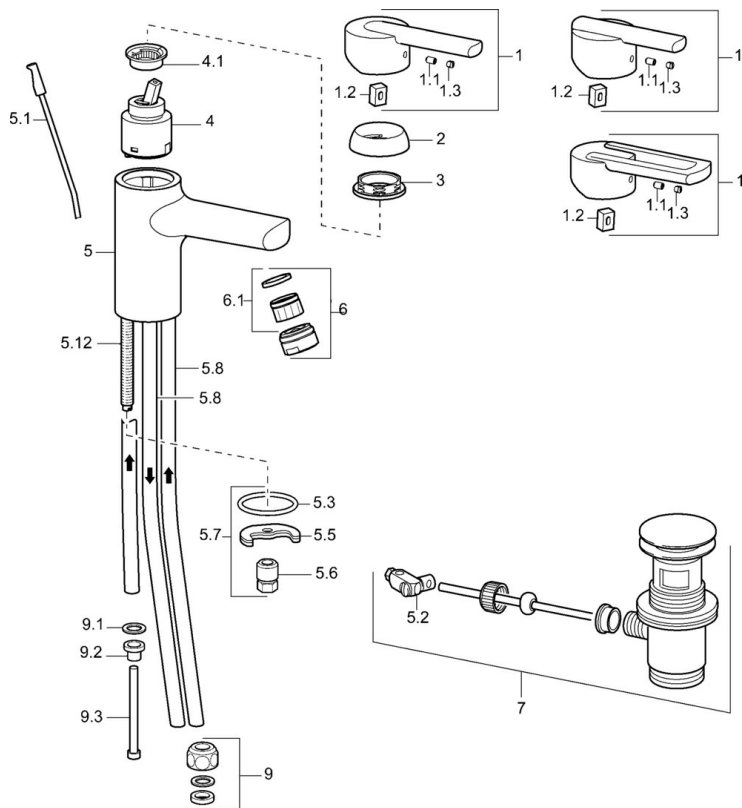

EAN: 4015474100565
static.hansa.com/43111100

- Umyvadlo
- Jednopáková, Pro beztlakové ohřivače vody
- Stojánková
- Chrom
- Pevné výtokové rameno
- Aerátor s laminárním proudem vody
- Jedna ovládací páka / rukojeť, Páka se symboly teplé a studené vody
- Zápustný řetízek
- Měděné přípojovací trubky
- Bez odpadní soupravy

Technické údaje

Technické vlastnosti

Velikost DN (jmenovitý rozměr)	DN15
Zdroj teplé vody	max. +80°C
Pracovní tlak	0.5-5 bar
Velikost přípojky	Ø 8 mm
Projection	113 mm
Materiál	Mosaz

Předpisy

Norma EN	EN 817
----------	---------------

Náhradní díly

SP43131100

	Název	Kód
1	Páka Ukončeno	59913774
1	Páka Ukončeno	43880003
1	Páka Ukončeno	43890005
1.1	Šroub, M5x8, SW2.5	59904755
1.2	Kluzné pouzdro (osazené)	59904778
1.3	Záslepka Šedá	59912112
2	Krytka Ukončeno	59912797
3	Šroub, M42x1, SW34 Ukončeno	59912798
4	Kartuše, 4.0 Classic	59912791
4.1	Temperature adjustment limiter Ukončeno	59912799
5.1	Ovládací táhlo vypouštěcího ventilu	59912804
5.2	Spojovací díl táhel	59904624
5.3	Těsnění, 37x48x3.5	59911422
5.5	Upevňovací deska	59904765
5.6	Šroub, M8x1, SW13	59904766
5.7	Upevňovací set	59910749
5.8	Roura, M8x1, L=560	59912806
5.12	Upevňovací šroub, M8x1, L=140	59912474
6	Aerator, M24x1 A, low pressure	59902692
6.1	Aerator, M22/24, ND	59901553
7	Vypouštěcí ventil	59911441
9	Montáž matice	59904969
9.1	Těsnící sada, 14.9x8.5x1	59902352
9.2	Těsnící sada, 10x8	59902272
9.3	Hadice	59902151
N.I.	Podložka s očkem pro řetězok	59902219
N.I.	Klíč, SW30/34	59912108