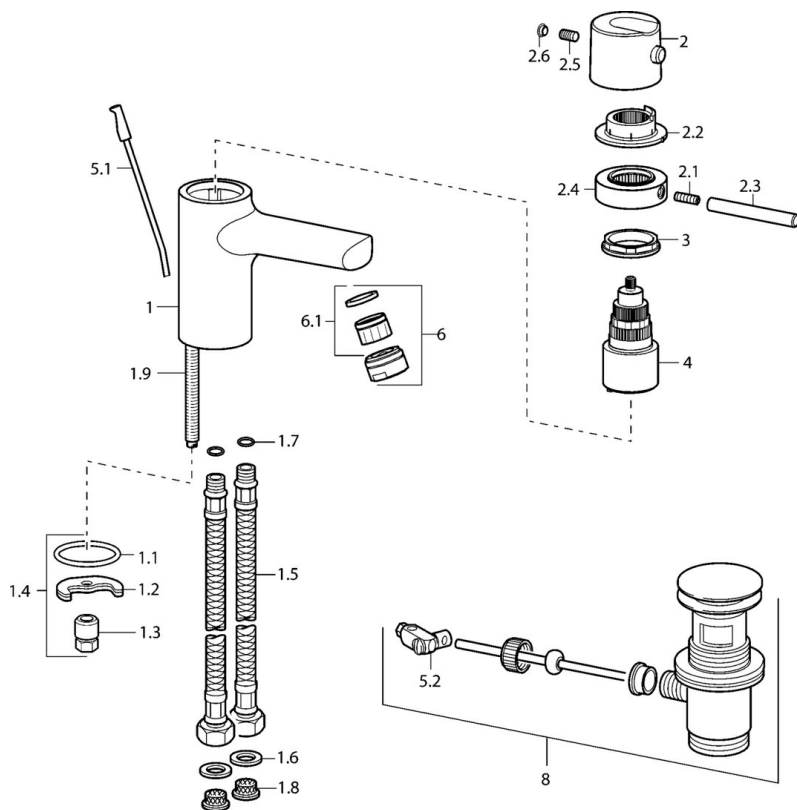

EAN: 4015474107083
static.hansa.com/43102201

- Umývadlo
- Termostatická
- Stojanková
- Chróm
- Pevné výtokové rameno
- Termostatická kartuša pre ovládanie teploty, Filter, filtre na nečistoty

Technické údaje

Technické vlastnosti

Dodávka teplej vody	max. +80°C
Pracovný tlak	1-10 bar
Materiál	Mosadz

Predpisy

Norma EN	EN 1111
----------	----------------

Náhradné diely

SP43102201

Název	Kód	
1.1	Tesnenie, 37x48x3.5	59911422
1.2		59904765
1.3	Skrutka, M8x1, SW13	59904766
1.4	Upevňovací set	59910749
1.5	Flexibilná hadička, L=430, G3/8-M10x1	59912515
1.6	Tesnenie, 9.5x14.4x2	59912551
1.7	O-kružok, d 7.65x1.78	59902337
1.8	Čistiaci filter	59911684
1.9	Upevňovacia skrutka, M8x1, L=140	59912474
2	Ovládacia rukoväť Ukončené	59912810
2.1	Skrutka, M6x20	59911228
2.2	Tesniaci krúžok Ukončené	59912809
2.3	Ovládacia rukoväť, 80 mm	59912128
2.4	Lock ring Ukončené	59912811
2.5	Skrutka, M6x9.5	59901609
2.6	Vymedzovacia vložka	59911840
3	Očné skrutka, M4x1, SW38 Ukončené	59912812
4	Termoelement/Kartuš, 4.0 Ukončené	5990450101
5.1	Ovládacie tiahlo	59912804
5.2	Spojovací diel tiahla	59904624
6	Aerator, M24x1 Z	59906826
6.1	Aerator, M22/24, Z	59906830
8	Vypúšťací ventil umývadla	59911441