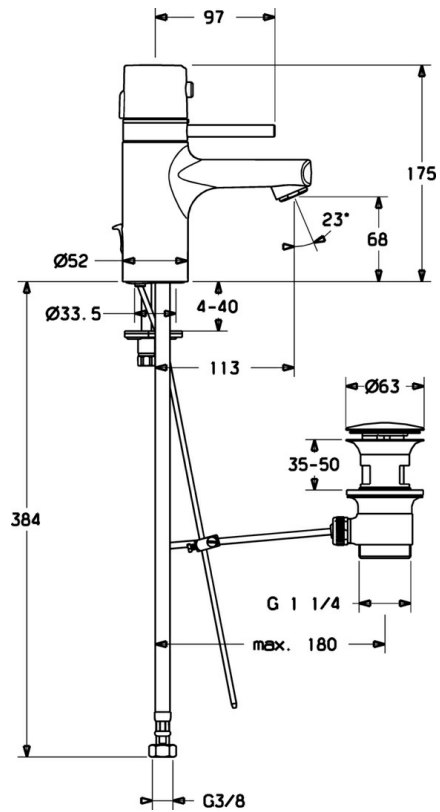

EAN: 4015474107083
static.hansa.com/43102201

- Umývadlo
- Termostatická
- Stojanková
- Chróm
- Pevné výtokové rameno
- Termostatická kartuša pre ovládanie teploty, Filter, filtre na nečistoty

Technické údaje

Technické vlastnosti

Dodávka teplej vody	max. +80°C
Pracovný tlak	1-10 bar
Materiál	Mosadz

Predpisy

Norma EN	EN 1111
----------	----------------

Náhradné diely

SP43102201

Název	Kód	
1.1	Tesnenie, 37x48x3.5	59911422
1.2		59904765
1.3	Skrutka, M8x1, SW13	59904766
1.4	Upevňovací set	59910749
1.5	Flexibilná hadička, L=430, G3/8-M10x1	59912515
1.6	Tesnenie, 9.5x14.4x2	59912551
1.7	O-kružok, d 7.65x1.78	59902337
1.8	Čistiaci filter	59911684
1.9	Upevňovacia skrutka, M8x1, L=140	59912474
2	Ovládacia rukoväť Ukončené	59912810
2.1	Skrutka, M6x20	59911228
2.2	Tesniaci krúžok Ukončené	59912809
2.3	Ovládacia rukoväť, 80 mm	59912128
2.4	Lock ring Ukončené	59912811
2.5	Skrutka, M6x9.5	59901609
2.6	Vymedzovacia vložka	59911840
3	Očné skrutka, M4x1, SW38 Ukončené	59912812
4	Termoelement/Kartuš, 4.0 Ukončené	5990450101
5.1	Ovládacie tiahlo	59912804
5.2	Spojovací diel tiahla	59904624
6	Aerator, M24x1 Z	59906826
6.1	Aerator, M22/24, Z	59906830
8	Vypúšťací ventil umývadla	59911441