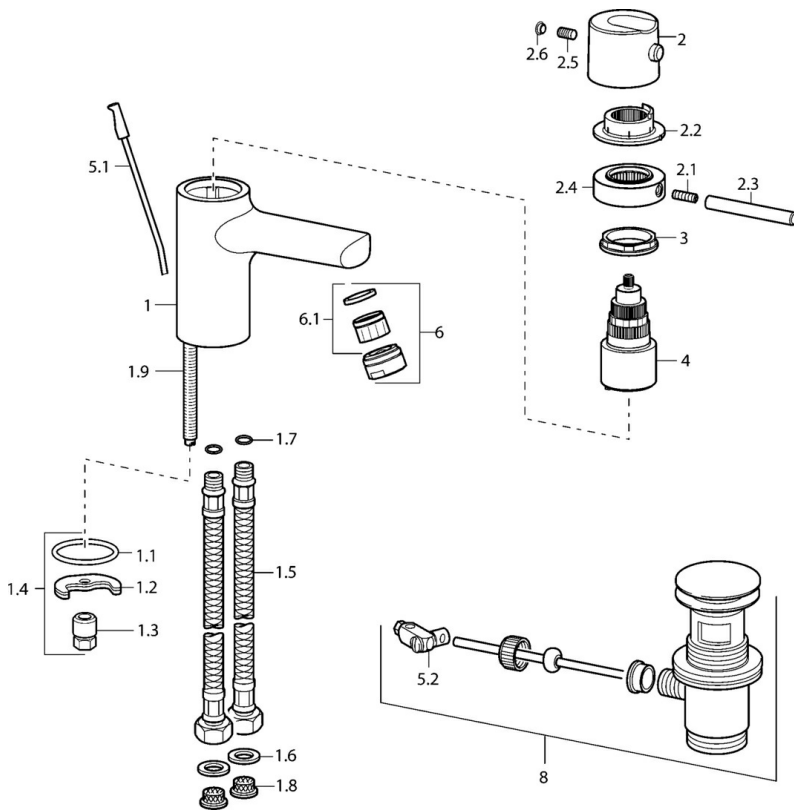

EAN: 4015474107083
static.hansa.com/43102201

- Wastafel
- Thermostatisch
- Wastafelmontage
- Chroom
- Vaste uitloop
- Thermostatische temperatuurregeling, Vuilfilter(s)

Technische gegevens

Technische eigenschappen

Warmwatertoevoer	max. +80°C
Werkdruk	1-10 bar
Materiaal	brass

Voorschriften

EN-norm	EN 1111
---------	----------------

Reserveonderdelen

SP43102201

	Naam	Code
1.1	Dichting, 37x48x3.5	59911422
1.2	Fixing plate	59904765
1.3	Schroef, M8x1, SW13	59904766
1.4	Bevestigingsset	59910749
1.5	Flexibele aansluitingen, L=430, G3/8-M10x1	59912515
1.6	Dichting, 9.5x14.4x2	59912551
1.7	O-ring, d 7.65x1.78	59902337
1.8	Vuilfilter	59911684
1.9	Bevestigingsschroeven, M8x1, L=140	59912474
2	Hendel Chrom Stopgezet	59912810
2.1	Schroef, M6x20	59911228
2.2	Borgring Chrom Stopgezet	59912809
2.3	Hendel, 80 mm Chrom	59912128
2.4	Lock ring Chrom Stopgezet	59912811
2.5	Schroef, M6x9.5	59901609
2.6	Binnendeel temperatuurhendel Chrom	59911840
3	Schroef, M4x21, SW38 Stopgezet	59912812
4	Thermostaat/binnenwerk, 4.0 Stopgezet	5990450101
5.1	Trekstang Chrom	59912804
5.2	Gewrichtstuk	59904624
6	Mousseur, M24x1 Z Chrom	59906826
6.1	Mousseur, M22/24, Z	59906830
8	Wastegarnituur Chrom	59911441