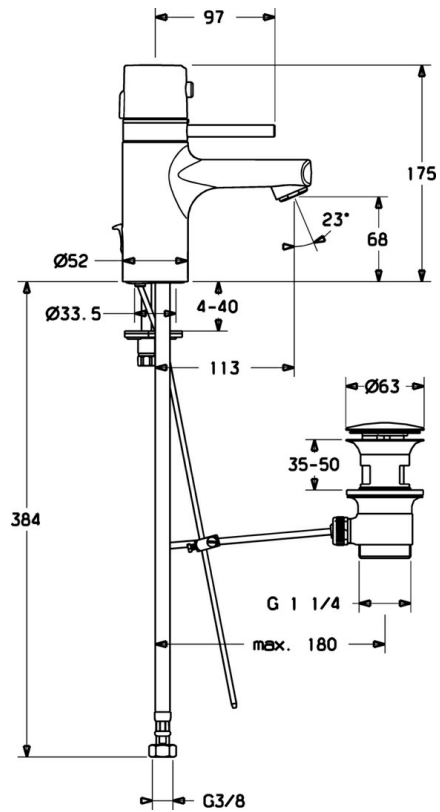

EAN: 4015474107083
static.hansa.com/43102201

- Wastafel
- Thermostatisch
- Wastafelmontage
- Chroom
- Vaste uitloop
- Thermostatische temperatuurregeling, Vuilfilter(s)

Technische gegevens

Technische eigenschappen

Warmwatertoevoer	max. +80°C
Werkdruk	1-10 bar
Materiaal	brass

Voorschriften

EN-norm	EN 1111
---------	----------------

Reserveonderdelen

SP43102201

	Naam	Code
1.1	Dichting, 37x48x3.5	59911422
1.2	Fixing plate	59904765
1.3	Schroef, M8x1, SW13	59904766
1.4	Bevestigingsset	59910749
1.5	Flexibele aansluitingen, L=430, G3/8-M10x1	59912515
1.6	Dichting, 9.5x14.4x2	59912551
1.7	O-ring, d 7.65x1.78	59902337
1.8	Vuilfilter	59911684
1.9	Bevestigingsschroeven, M8x1, L=140	59912474
2	Hendel Chrom Stopgezet	59912810
2.1	Schroef, M6x20	59911228
2.2	Borgring Chrom Stopgezet	59912809
2.3	Hendel, 80 mm Chrom	59912128
2.4	Lock ring Chrom Stopgezet	59912811
2.5	Schroef, M6x9.5	59901609
2.6	Binnendeel temperatuurhendel Chrom	59911840
3	Schroef, M4x21, SW38 Stopgezet	59912812
4	Thermostaat/binnenwerk, 4.0 Stopgezet	5990450101
5.1	Trekstang Chrom	59912804
5.2	Gewrichtstuk	59904624
6	Mousseur, M24x1 Z Chrom	59906826
6.1	Mousseur, M22/24, Z	59906830
8	Wastegarnituur Chrom	59911441