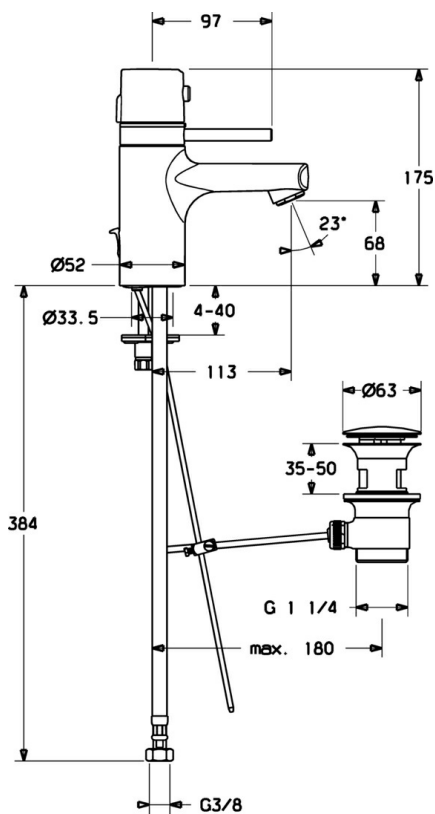

EAN: 4015474107083  
[static.hansa.com/43102201](http://static.hansa.com/43102201)

- Umyvadlo
- Termostatická
- Stojánková
- Chrom
- Pevné výtokové rameno
- Termostatická kartuše pro ovládání teploty, Filtr(y) na nečistoty

### Technické vlastnosti

Zdroj teplé vody	<b>max. +80°C</b>
Pracovní tlak	<b>1-10 bar</b>
Materiál	<b>Mosaz</b>