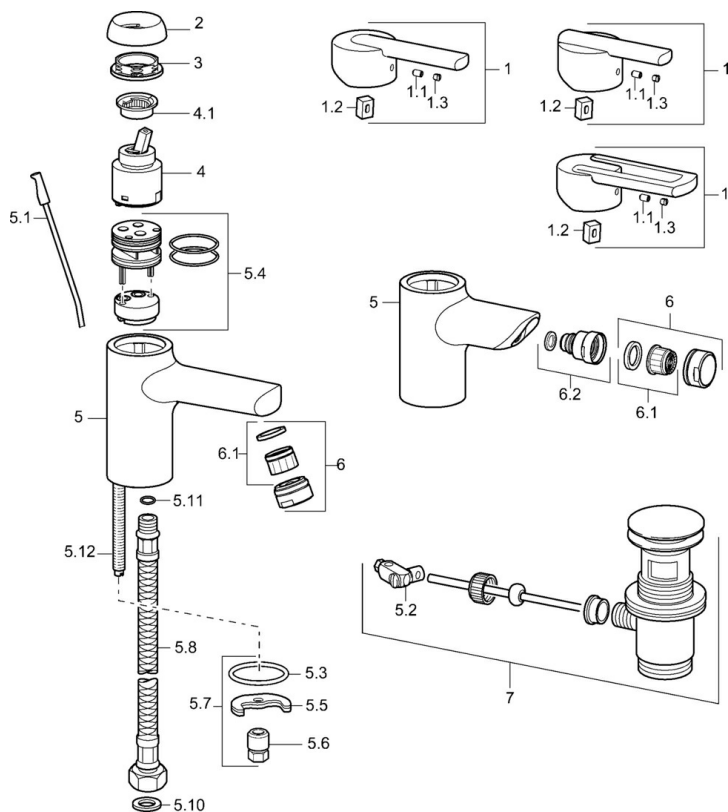

EAN: 4015474100473  
[static.hansa.com/43092100](http://static.hansa.com/43092100)

- Umývadlo
- Jednopáková
- Stojanková
- Chróm
- Pevné výtokové rameno
- Jedna ovládacia páka / rukoväť, Páka so symbolom teplej a studenej vody
- Odtoková garnitúra s tiahom
- Medené prípojovacie trubičky

### Technické vlastnosti

Veľkosť DN (menovitý rozmer)	<b>DN15</b>
Dodávka teplej vody	<b>max. +80°C</b>
Pracovný tlak	<b>0.5-10 bar</b>
Spojovacia veľkosť	<b>Ø10</b>
Projection	<b>113 mm</b>
Materiál	<b>Mosadz</b>

### SP43092100

Název	Kód
1 Ovládacia rukoväť Ukončené	43890005
1 Ovládacia rukoväť Ukončené	59913774
1 Ovládacia rukoväť Ukončené	43880003
1.1 Skrutka, M5x8, SW2.5	59904755
1.2 Klzné puzdro	59904778
1.3 Záslepka Sivá	59912112
2 Krytka Ukončené	59912797
3 Skrutka, M42x1, SW34 Ukončené	59912798
4 Kartuš, 4.0 Classic	59912791
4.1 Temperature adjustment limiter Ukončené	59912799
5.1 Ovládacie tiahlo	59912804
5.2 Spojovací diel tiahla	59904624
5.3 Tesnenie, 37x48x3.5	59911422
5.4 Clip plate Ukončené	59912805
5.5	59904765
5.6 Skrutka, M8x1, SW13	59904766
5.7 Upevňovací set	59910749
5.8 Flexibilná hadička, L=430, G3/8-M10x1	59912515
5.8 Spojovacie potrubie, L=430, M10x1	59912550
5.9 O-kružok, 9x2	59905095
5.10 Tesnenie, 9.5x14.4x2	59912551
5.11 O-kružok, d 7.65x1.78	59902337
5.12 Upevňovacia skrutka, M8x1, L=140	59912474
6 Aerátor, M24x1 STD HC A	59902366
6.1 Aerátor, M22/24 A	59902081
7 Vypúšťací ventil umývadla	59911441
N.I. Kryt príruby, d 55 mm	59913471
N.I. Kľúč, SW30/34	59912108
N.I. Podložka s očkom pre retiazku	59902219