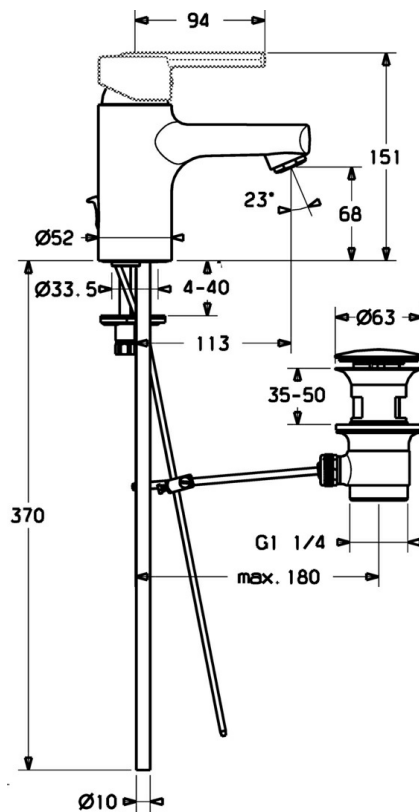

EAN: 4015474100473  
[static.hansa.com/43092100](http://static.hansa.com/43092100)

- Umývadlo
- Jednopáková
- Stojanková
- Chróm
- Pevné výtokové rameno
- Jedna ovládacia páka / rukoväť, Páka so symbolom teplej a studenej vody
- Odtoková garnitúra s tiahom
- Medené prípojovacie trubičky

### Technické vlastnosti

Veľkosť DN (menovitý rozmer)	<b>DN15</b>
Dodávka teplej vody	<b>max. +80°C</b>
Pracovný tlak	<b>0.5-10 bar</b>
Spojovacia veľkosť	<b>Ø10</b>
Projection	<b>113 mm</b>
Materiál	<b>Mosadz</b>

### SP43092100

Název	Kód
1 Ovládacia rukoväť Ukončené	43890005
1 Ovládacia rukoväť Ukončené	59913774
1 Ovládacia rukoväť Ukončené	43880003
1.1 Skrutka, M5x8, SW2.5	59904755
1.2 Klzné puzdro	59904778
1.3 Záslepka Sivá	59912112
2 Krytka Ukončené	59912797
3 Skrutka, M42x1, SW34 Ukončené	59912798
4 Kartuš, 4.0 Classic	59912791
4.1 Temperature adjustment limiter Ukončené	59912799
5.1 Ovládacie tiahlo	59912804
5.2 Spojovací diel tiahla	59904624
5.3 Tesnenie, 37x48x3.5	59911422
5.4 Clip plate Ukončené	59912805
5.5	59904765
5.6 Skrutka, M8x1, SW13	59904766
5.7 Upevňovací set	59910749
5.8 Flexibilná hadička, L=430, G3/8-M10x1	59912515
5.8 Spojovacie potrubie, L=430, M10x1	59912550
5.9 O-kružok, 9x2	59905095
5.10 Tesnenie, 9.5x14.4x2	59912551
5.11 O-kružok, d 7.65x1.78	59902337
5.12 Upevňovacia skrutka, M8x1, L=140	59912474
6 Aerátor, M24x1 STD HC A	59902366
6.1 Aerátor, M22/24 A	59902081
7 Vypúšťací ventil umývadla	59911441
N.I. Kryt príruby, d 55 mm	59913471
N.I. Kľúč, SW30/34	59912108
N.I. Podložka s očkom pre retiazku	59902219