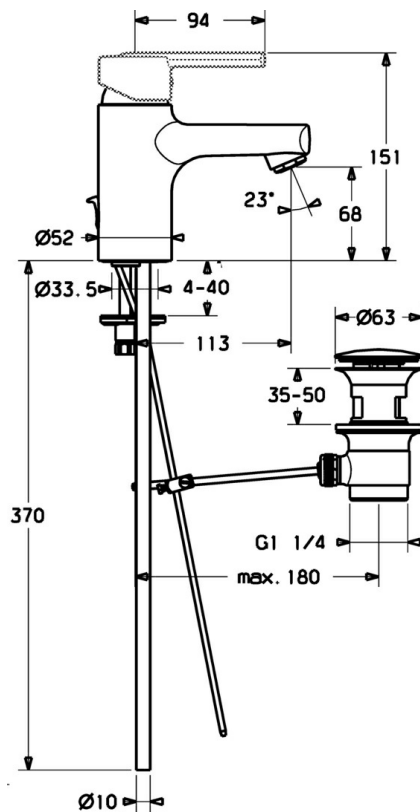

EAN: 4015474100473
static.hansa.com/43092100

- Wastafel
- Eengreeps
- Wastafelmontage
- Chrom
- Vaste uitloop
- Eengreeps bediend, Hendel met warm-koud-aanduiding
- Afvoergarnituur met trekstang
- Koperen aansluitpijpen

Technische gegevens

Technische eigenschappen

DN-maat	DN15
Warmwatertoevoer	max. +80°C
Werkdruk	0.5-10 bar
Aansluitmaat	Ø10
Projection	113 mm
Materiaal	brass

Voorschriften

EN-norm	EN 817
---------	---------------

Reserveonderdelen

SP43092100

	Naam	Code
1	Hendel Chroom Stopgezet	43890005
1	Hendel Chroom Stopgezet	59913774
1	Hendel Chroom Stopgezet	43880003
1.1	Schroef, M5x8, SW2.5	59904755
1.2	Joint klassiek uitloop	59904778
1.3	Sierdop Grijs	59912112
2	Kap Chroom Stopgezet	59912797
3	Schroef, M42x1, SW34 Stopgezet	59912798
4	Binnenwerk , 4.0 Classic	59912791
4.1	Temperature adjustment limiter Stopgezet	59912799
5.1	Trekstang Chroom	59912804
5.2	Gewrichtstuk	59904624
5.3	Dichting, 37x48x3.5	59911422
5.4	Clip plate Stopgezet	59912805
5.5	Fixing plate	59904765
5.6	Schroef, M8x1, SW13	59904766
5.7	Bevestigingsset	59910749
5.8	Flexibele aansluitingen, L=430, G3/8-M10x1	59912515
5.8	Koppelingsbuisdeel], L=430, M10x1	59912550
5.9	O-ring, 9x2	59905095
5.10	Dichting, 9.5x14.4x2	59912551
5.11	O-ring, d 7.65x1.78	59902337
5.12	Bevestigingsschroeven, M8x1, L=140	59912474
6	Mousseur, M24x1 STD HC A Chroom	59902366
6.1	Mousseur, M22/24 A	59902081
7	Wastegarnituur Chroom	59911441
N.I.	Afdekschroef, d 55 mm Chroom	59913471
N.I.	Sleutel, SW30/34	59912108
N.I.	Kettinghouder	59902219