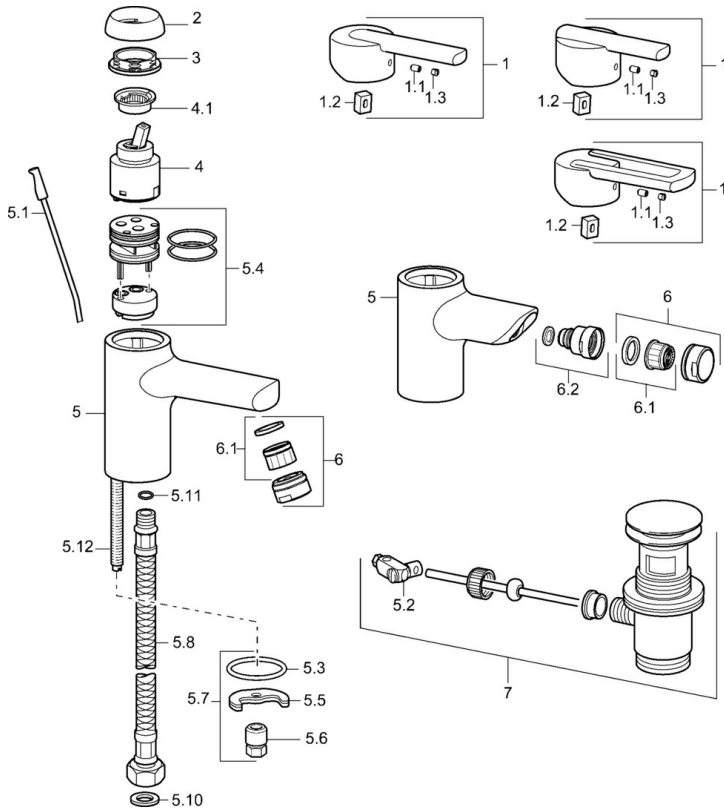

EAN: 4015474100473
static.hansa.com/43092100

- Wastafel
- Eengreeps
- Wastafelmontage
- Chrom
- Vaste uitloop
- Eengreeps bediend, Hendel met warm-koud-aanduiding
- Afvoergarnituur met trekstang
- Koperen aansluitpijpen

Technische gegevens

Technische eigenschappen

DN-maat	DN15
Warmwatertoevoer	max. +80°C
Werkdruk	0.5-10 bar
Aansluitmaat	Ø10
Projection	113 mm
Materiaal	brass

Voorschriften

EN-norm	EN 817
---------	---------------

Reserveonderdelen

SP43092100

	Naam	Code
1	Hendel Chroom Stopgezet	43890005
1	Hendel Chroom Stopgezet	59913774
1	Hendel Chroom Stopgezet	43880003
1.1	Schroef, M5x8, SW2.5	59904755
1.2	Joint klassiek uitloop	59904778
1.3	Sierdop Grijs	59912112
2	Kap Chroom Stopgezet	59912797
3	Schroef, M42x1, SW34 Stopgezet	59912798
4	Binnenwerk , 4.0 Classic	59912791
4.1	Temperature adjustment limiter Stopgezet	59912799
5.1	Trekstang Chroom	59912804
5.2	Gewrichtstuk	59904624
5.3	Dichting, 37x48x3.5	59911422
5.4	Clip plate Stopgezet	59912805
5.5	Fixing plate	59904765
5.6	Schroef, M8x1, SW13	59904766
5.7	Bevestigingsset	59910749
5.8	Flexibele aansluitingen, L=430, G3/8-M10x1	59912515
5.8	Koppelingsbuisdeel], L=430, M10x1	59912550
5.9	O-ring, 9x2	59905095
5.10	Dichting, 9.5x14.4x2	59912551
5.11	O-ring, d 7.65x1.78	59902337
5.12	Bevestigingsschroeven, M8x1, L=140	59912474
6	Mousseur, M24x1 STD HC A Chroom	59902366
6.1	Mousseur, M22/24 A	59902081
7	Wastegarnituur Chroom	59911441
N.I.	Afdekschroef, d 55 mm Chroom	59913471
N.I.	Sleutel, SW30/34	59912108
N.I.	Kettinghouder	59902219