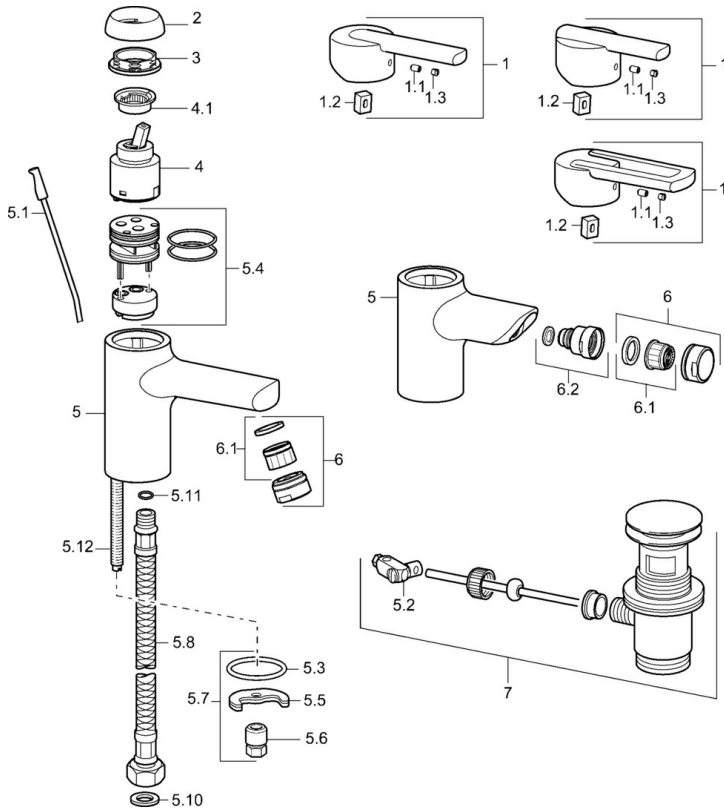

EAN: 4015474100473  
[static.hansa.com/43092100](http://static.hansa.com/43092100)

- Lavabo
- Monocomando
- Montaggio d'appoggio
- Cromo
- Bocca fissa
- Leva/Manopola monocomando, Leva con simbolo F+C
- Piletta di scarico con astina saltarello
- Collegamento con tubo

### Caratteristiche tecniche

Misura DN (dimensione nominale)	<b>DN15</b>
Fornitura di acqua calda	<b>max. +80°C</b>
Pressione di esercizio	<b>0.5-10 bar</b>
Misura della connessione	<b>Ø10</b>
Projection	<b>113 mm</b>
Materiale	<b>Ottone</b>

## Parti di ricambio

### SP43092100

	Nome	Codice
1	Leva Cromo Fuori produzione	43890005
1	Leva Cromo Fuori produzione	59913774
1	Leva Cromo Fuori produzione	43880003
1.1	Screw, M5x8, SW2.5	59904755
1.2	Adattatore	59904778
1.3	Tappo Grigio	59912112
2	Cappuccio Cromo Fuori produzione	59912797
3	Screw, M4x1, SW34 Fuori produzione	59912798
4	Cartuccia, 4.0 Classic	59912791
4.1	Temperature adjustment limiter Fuori produzione	59912799
5.1	Asta saltarello Cromo	59912804
5.2	Snodo	59904624
5.3	Giunto, 37x48x3.5	59911422
5.4	Clip plate Fuori produzione	59912805
5.5	Fixing plate	59904765
5.6	Screw, M8x1, SW13	59904766
5.7	Set di fissaggio	59910749
5.8	Cannette flessibili, L=430, G3/8-M10x1	59912515
5.8	Tubo di accoppiamento, L=430, M10x1	59912550
5.9	O-ring, 9x2	59905095
5.10	Giunto, 9.5x14.4x2	59912551
5.11	O-ring, d 7.65x1.78	59902337
5.12	Viti di fissaggio, M8x1, L=140	59912474
6	Aereatore, M24x1 STD HC A Cromo	59902366
6.1	Aereatore, M22/24 A	59902081
7	Scarico a saltarello Cromo	59911441
N.I.	Piastra, d 55 mm Cromo	59913471
N.I.	Chiave, SW30/34	59912108
N.I.	Rondella con portacatenella	59902219