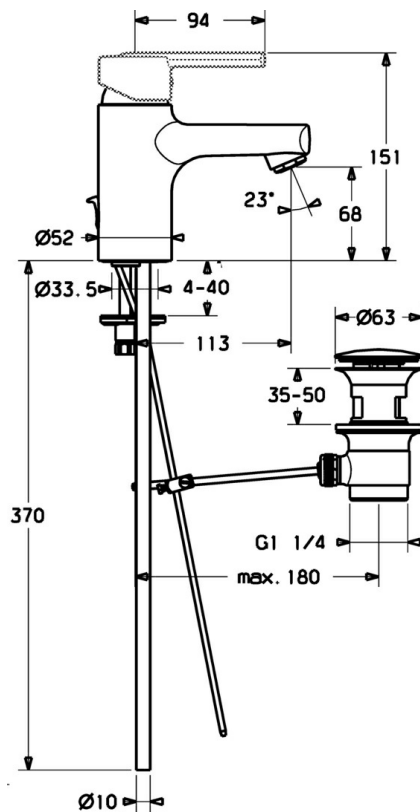

EAN: 4015474100473  
[static.hansa.com/43092100](http://static.hansa.com/43092100)

- Lavabo
- Monocomando
- Montaggio d'appoggio
- Cromo
- Bocca fissa
- Leva/Manopola monocomando, Leva con simbolo F+C
- Piletta di scarico con astina saltarello
- Collegamento con tubo

### Caratteristiche tecniche

Misura DN (dimensione nominale)	<b>DN15</b>
Fornitura di acqua calda	<b>max. +80°C</b>
Pressione di esercizio	<b>0.5-10 bar</b>
Misura della connessione	<b>Ø10</b>
Projection	<b>113 mm</b>
Materiale	<b>Ottone</b>

## Parti di ricambio

### SP43092100

	Nome	Codice
1	Leva Cromo Fuori produzione	43890005
1	Leva Cromo Fuori produzione	59913774
1	Leva Cromo Fuori produzione	43880003
1.1	Screw, M5x8, SW2.5	59904755
1.2	Adattatore	59904778
1.3	Tappo Grigio	59912112
2	Cappuccio Cromo Fuori produzione	59912797
3	Screw, M4x1, SW34 Fuori produzione	59912798
4	Cartuccia, 4.0 Classic	59912791
4.1	Temperature adjustment limiter Fuori produzione	59912799
5.1	Asta saltarello Cromo	59912804
5.2	Snodo	59904624
5.3	Giunto, 37x48x3.5	59911422
5.4	Clip plate Fuori produzione	59912805
5.5	Fixing plate	59904765
5.6	Screw, M8x1, SW13	59904766
5.7	Set di fissaggio	59910749
5.8	Cannette flessibili, L=430, G3/8-M10x1	59912515
5.8	Tubo di accoppiamento, L=430, M10x1	59912550
5.9	O-ring, 9x2	59905095
5.10	Giunto, 9.5x14.4x2	59912551
5.11	O-ring, d 7.65x1.78	59902337
5.12	Viti di fissaggio, M8x1, L=140	59912474
6	Aereatore, M24x1 STD HC A Cromo	59902366
6.1	Aereatore, M22/24 A	59902081
7	Scarico a saltarello Cromo	59911441
N.I.	Piastra, d 55 mm Cromo	59913471
N.I.	Chiave, SW30/34	59912108
N.I.	Rondella con portacatenella	59902219