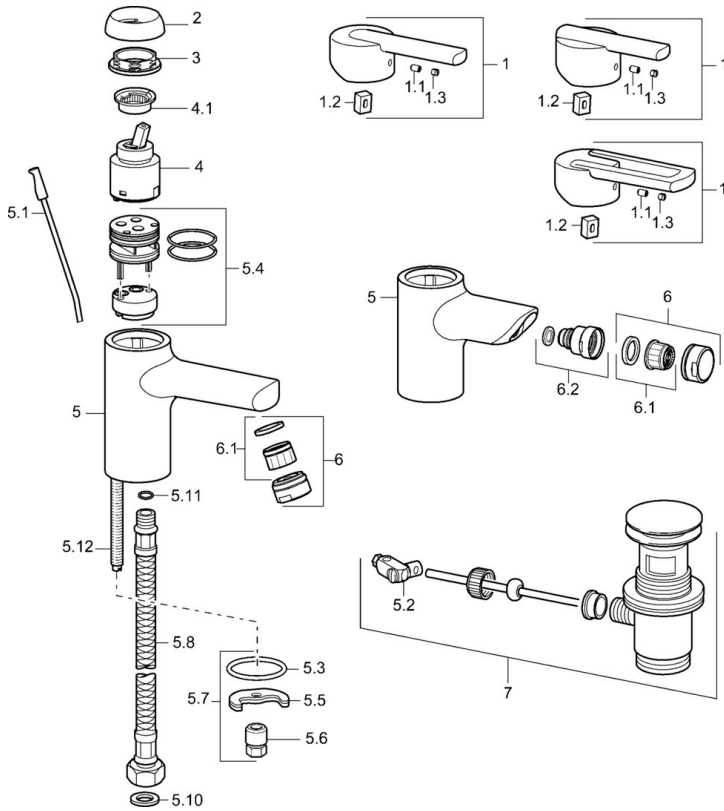

EAN: 4015474100473
static.hansa.com/43092100

- Lavabo
- Monocommande
- Montage sur plaque
- Chrome
- Bec fixe
- Levier monocommande, Levier avec symbole C+F
- Vidage avec tirette
- Raccordement par tubulures cuivre

Caractéristiques techniques

Caractéristiques techniques

Taille DN (diamètre nominal)	DN15
Alimentation en eau chaude	max. +80°C
Pression de service	0.5-10 bar
Taille de raccord	Ø10
Saillie	113 mm
Matériau	brass

Règlementations

Norme EN	EN 817
----------	---------------

Pièces de rechange

SP43092100

	Nom	Code
1	Levier Arrêté	43890005
1	Levier Arrêté	59913774
1	Levier Arrêté	43880003
1.1	Vis, M5x8, SW2.5	59904755
1.2	Kit de joints pour bec	59904778
1.3	Capuchon Gris	59912112
2	Chape Arrêté	59912797
3	Vis, M42x1, SW34 Arrêté	59912798
4	Cartouche, 4.0 Classic	59912791
4.1	Temperature adjustment limiter Arrêté	59912799
5.1	Tirette de vidage	59912804
5.2	Joint	59904624
5.3	Joint, 37x48x3.5	59911422
5.4	Clip plate Arrêté	59912805
5.5	Fixing plate	59904765
5.6	Vis, M8x1, SW13	59904766
5.7	Ensemble de fixation	59910749
5.8	Flexible d'alimentation, L=430, G3/8-M10x1	59912515
5.8	Tuyau de raccordement, L=430, M10x1	59912550
5.9	Joint, 9x2	59905095
5.10	Joint, 9.5x14.4x2	59912551
5.11	Joint, d 7.65x1.78	59902337
5.12	Vis, M8x1, L=140	59912474
6	Aérateur, M24x1 STD HC A	59902366
6.1	Aérateur, M22/24 A	59902081
7	Vidage	59911441
N.I.	Rosaces, d 55 mm	59913471
N.I.	Clef, SW30/34	59912108
N.I.	Bague avec graine d'attache	59902219