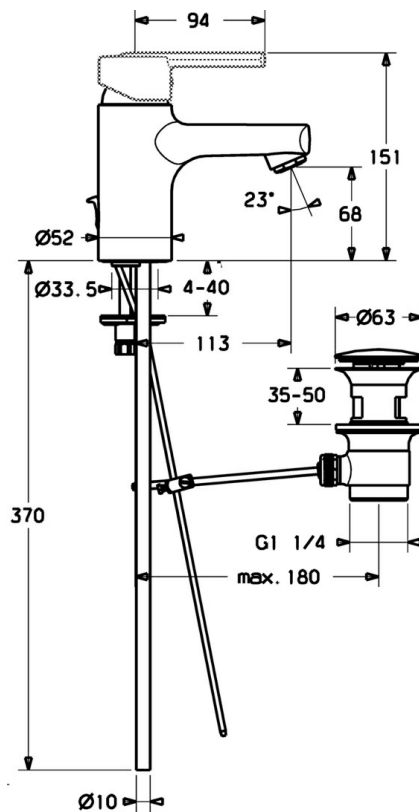

EAN: 4015474100473
static.hansa.com/43092100

- Lavabo
- Monocommande
- Montage sur plaque
- Chrome
- Bec fixe
- Levier monocommande, Levier avec symbole C+F
- Vidage avec tirette
- Raccordement par tubulures cuivre

Caractéristiques techniques

Caractéristiques techniques

Taille DN (diamètre nominal)	DN15
Alimentation en eau chaude	max. +80°C
Pression de service	0.5-10 bar
Taille de raccord	Ø10
Saillie	113 mm
Matériau	brass

Règlementations

Norme EN	EN 817
----------	---------------

Pièces de rechange

SP43092100

	Nom	Code
1	Levier Arrêté	43890005
1	Levier Arrêté	59913774
1	Levier Arrêté	43880003
1.1	Vis, M5x8, SW2.5	59904755
1.2	Kit de joints pour bec	59904778
1.3	Capuchon Gris	59912112
2	Chape Arrêté	59912797
3	Vis, M42x1, SW34 Arrêté	59912798
4	Cartouche, 4.0 Classic	59912791
4.1	Temperature adjustment limiter Arrêté	59912799
5.1	Tirette de vidage	59912804
5.2	Joint	59904624
5.3	Joint, 37x48x3.5	59911422
5.4	Clip plate Arrêté	59912805
5.5	Fixing plate	59904765
5.6	Vis, M8x1, SW13	59904766
5.7	Ensemble de fixation	59910749
5.8	Flexible d'alimentation, L=430, G3/8-M10x1	59912515
5.8	Tuyau de raccordement, L=430, M10x1	59912550
5.9	Joint, 9x2	59905095
5.10	Joint, 9.5x14.4x2	59912551
5.11	Joint, d 7.65x1.78	59902337
5.12	Vis, M8x1, L=140	59912474
6	Aérateur, M24x1 STD HC A	59902366
6.1	Aérateur, M22/24 A	59902081
7	Vidage	59911441
N.I.	Rosaces, d 55 mm	59913471
N.I.	Clef, SW30/34	59912108
N.I.	Bague avec graine d'attache	59902219