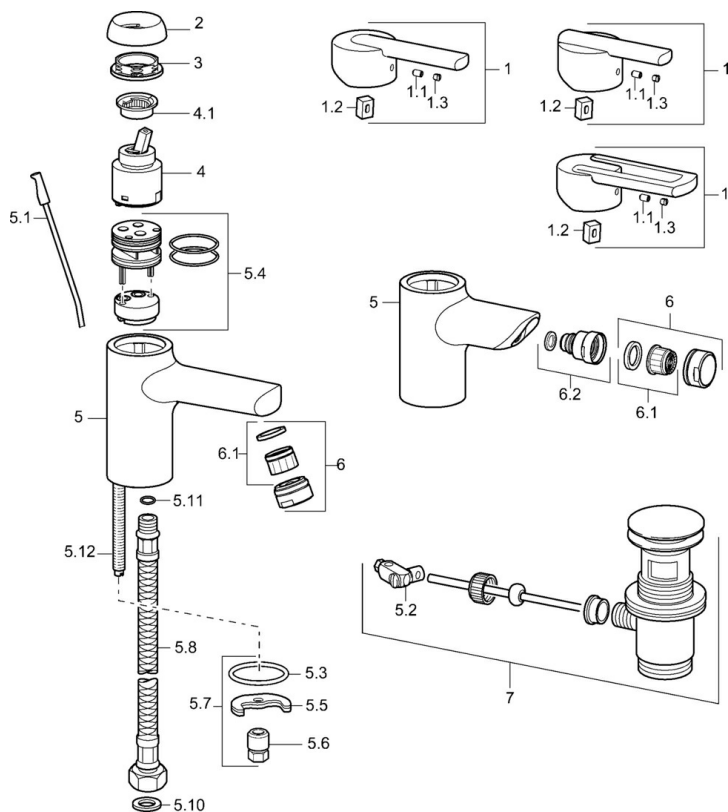

EAN: 4015474100473
static.hansa.com/43092100

- Umyvadlo
- Jednopáková
- Stojánková
- Chrom
- Pevné výtokové rameno
- Jedna ovládací páka / rukojeť, Páka se symboly teplé a studené vody
- Mechanický uzávěr odpadu s táhlem
- Měděné přípojovací trubky

Technické údaje

Technické vlastnosti

Velikost DN (jmenovitý rozměr)	DN15
Zdroj teplé vody	max. +80°C
Pracovní tlak	0.5-10 bar
Velikost přípojky	Ø10
Projection	113 mm
Materiál	Mosaz

Předpisy

Norma EN	EN 817
----------	---------------

Náhradní díly

SP43092100

	Název	Kód
1	Páka Ukončeno	43890005
1	Páka Ukončeno	59913774
1	Páka Ukončeno	43880003
1.1	Šroub, M5x8, SW2.5	59904755
1.2	Kluzné pouzdro (osazené)	59904778
1.3	Záslepka Šedá	59912112
2	Krytka Ukončeno	59912797
3	Šroub, M42x1, SW34 Ukončeno	59912798
4	Kartuše, 4.0 Classic	59912791
4.1	Temperature adjustment limiter Ukončeno	59912799
5.1	Ovládací táhlo vypouštěcího ventilu	59912804
5.2	Spojovací díl táhel	59904624
5.3	Těsnění, 37x48x3.5	59911422
5.4	Clip plate Ukončeno	59912805
5.5	Upevňovací deska	59904765
5.6	Šroub, M8x1, SW13	59904766
5.7	Upevňovací set	59910749
5.8	Flexibilní hadička, L=430, G3/8-M10x1	59912515
5.8	Šroubení, L=430, M10x1	59912550
5.9	O-kroužek, 9x2	59905095
5.10	Těsnění, 9.5x14.4x2	59912551
5.11	O-kroužek, d 7.65x1.78	59902337
5.12	Upevňovací šroub, M8x1, L=140	59912474
6	Aerator, M24x1 STD HC A	59902366
6.1	Aerator, M22/24 A	59902081
7	Vypouštěcí ventil	59911441
N.I.	Kryt příruby, d 55 mm	59913471
N.I.	Klíč, SW30/34	59912108
N.I.	Podložka s očkem pro řetízek	59902219