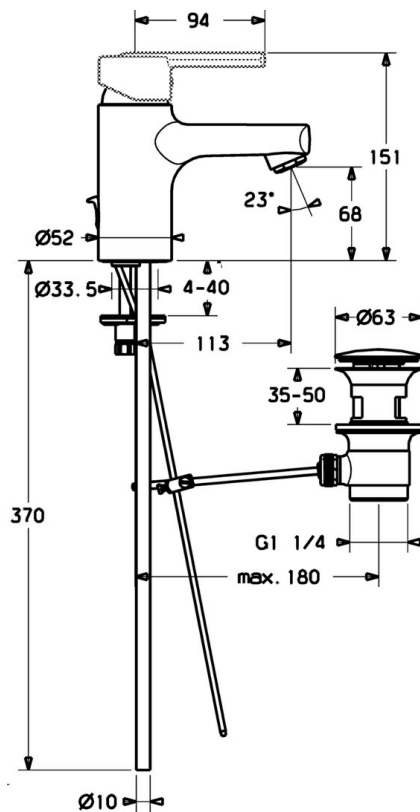

EAN: 4015474100473
static.hansa.com/43092100

- Umyvadlo
- Jednopáková
- Stojánková
- Chrom
- Pevné výtokové rameno
- Jedna ovládací páka / rukojeť, Páka se symboly teplé a studené vody
- Mechanický uzávěr odpadu s táhlem
- Měděné přípojovací trubky

Technické údaje

Technické vlastnosti

Velikost DN (jmenovitý rozměr)	DN15
Zdroj teplé vody	max. +80°C
Pracovní tlak	0.5-10 bar
Velikost přípojky	Ø10
Projection	113 mm
Materiál	Mosaz

Předpisy

Norma EN	EN 817
----------	---------------

Náhradní díly

SP43092100

	Název	Kód
1	Páka Ukončeno	43890005
1	Páka Ukončeno	59913774
1	Páka Ukončeno	43880003
1.1	Šroub, M5x8, SW2.5	59904755
1.2	Kluzné pouzdro (osazené)	59904778
1.3	Záslepka Šedá	59912112
2	Krytka Ukončeno	59912797
3	Šroub, M42x1, SW34 Ukončeno	59912798
4	Kartuše, 4.0 Classic	59912791
4.1	Temperature adjustment limiter Ukončeno	59912799
5.1	Ovládací táhlo vypouštěcího ventilu	59912804
5.2	Spojovací díl táhel	59904624
5.3	Těsnění, 37x48x3.5	59911422
5.4	Clip plate Ukončeno	59912805
5.5	Upevňovací deska	59904765
5.6	Šroub, M8x1, SW13	59904766
5.7	Upevňovací set	59910749
5.8	Flexibilní hadička, L=430, G3/8-M10x1	59912515
5.8	Šroubení, L=430, M10x1	59912550
5.9	O-kroužek, 9x2	59905095
5.10	Těsnění, 9.5x14.4x2	59912551
5.11	O-kroužek, d 7.65x1.78	59902337
5.12	Upevňovací šroub, M8x1, L=140	59912474
6	Aerator, M24x1 STD HC A	59902366
6.1	Aerator, M22/24 A	59902081
7	Vypouštěcí ventil	59911441
N.I.	Kryt příruby, d 55 mm	59913471
N.I.	Klíč, SW30/34	59912108
N.I.	Podložka s očkem pro řetízek	59902219